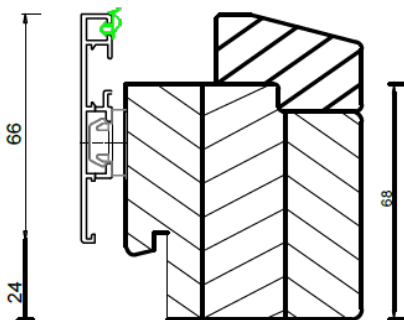

Technische Details Premium Protect

schräger Flügel

(weitere Deckschalen)

Premium Protect Linear
Stulp

Premium Protect Linear