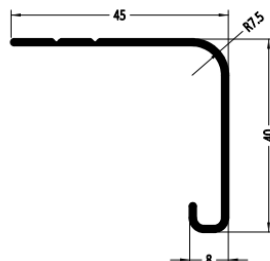

Premium Protect

Kopplungsprofil

Premium Protect Classic

Premium Protect

Winkelprofil 30mm x 15mm

Abrollprofil 7045/40

Festverglasung

Abrollleiste Holz

80mmx15mm

Technische Details Premium Protect

schräger Flügel

(weitere Deckschalen)

Premium Protect Quadrat

Premium Protect Quadrat

Festverglasung

Premium Protect Quadrat