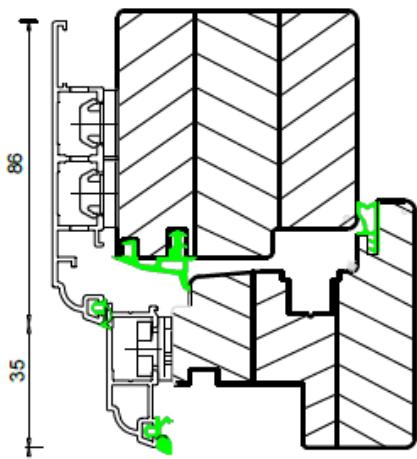

Technische Details Premium Protect

gerader Flügel mit Trockenverglasung (Dichtung schwarz oder grau)

(weitere Deckschalen)

Premium Protect Retro

Premium Quadrat FB