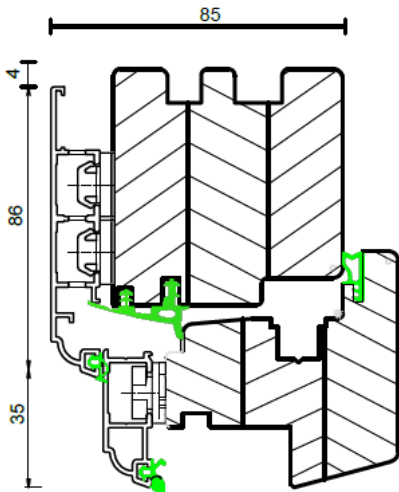

Premium Protect Linear

Premium Protect Linear

Festverglasung

Technische Details Premium Protect

schräger Flügel

(weitere Deckschalen)

Premium Protect Retro

Premium Protect Quadrat FB

Technische Details Premium Protect

schräger Flügel

(weitere Deckschalen)

Premium Protect Softline

Premium Protect Integral

Premium Protect Integral Fassada
oben

Premium Protect Integral Fassada
unten

Entwässerung nach vorne