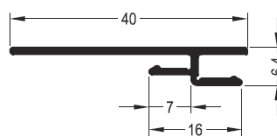

Premium Protect