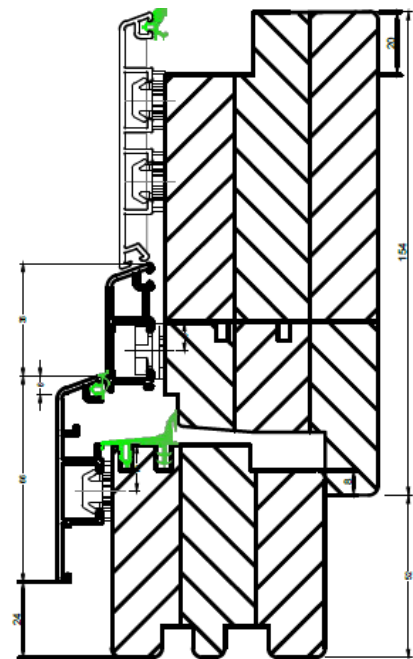

Premium Protect Classic Stulp

Premium Protect Classic Balkontür

Premium Protect Classic Pfosten