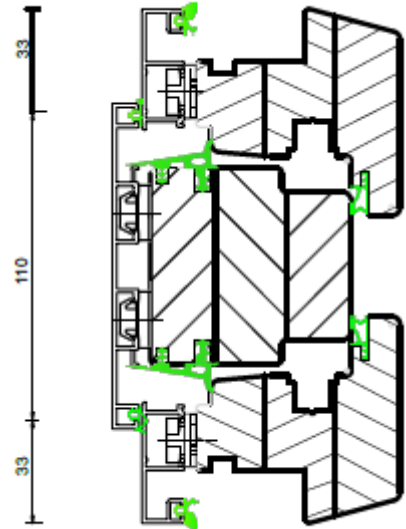

80mmx15mm

Technische Details Premium Protect

schräger Flügel

(weitere Deckschalen)

Premium Protect Quadrat

Premium Protect Quadrat

Festverglasung

Premium Protect Quadrat