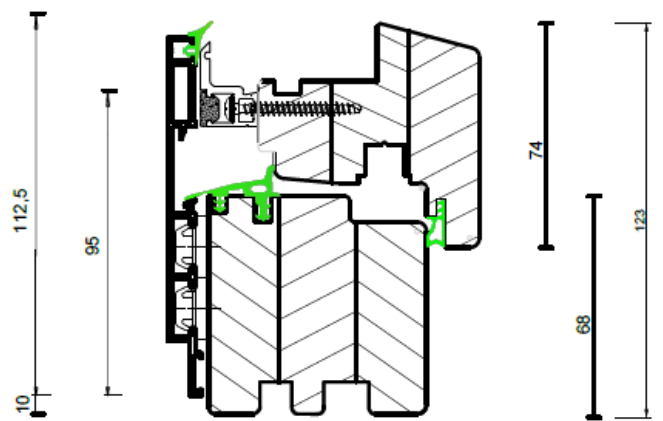

Technische Details Premium Protect

schräger Flügel

(weitere Deckschalen)

Premium Protect Softline

Premium Protect Integral

Premium Protect Integral Fassada
oben

Premium Protect Integral Fassada
unten

Entwässerung nach vorne