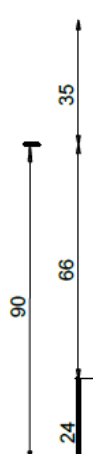

Technische Details Premium Protect

gerader Flügel mit Trockenverglasung (Dichtung schwarz oder grau)

(weitere Deckschalen)

Premium Protect Retro

Premium Quadrat FB