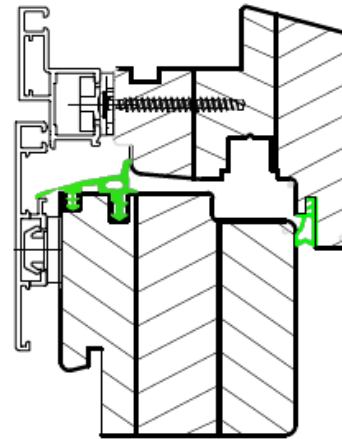

Premium Protect Linear

Premium Protect Linear

Festverglasung

Technische Details Premium Protect

schräger Flügel

(weitere Deckschalen)

Premium Protect Retro

Premium Protect Quadrat FB

Technische Details Premium Protect

schräger Flügel

(weitere Deckschalen)

Premium Protect Softline

Premium Protect Integral

Premium Protect Integral Fassada
oben

Premium Protect Integral Fassada
unten

Entwässerung nach vorne