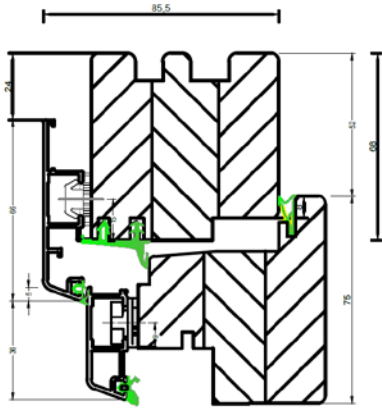

Technische Details Premium Protect (Classic)

gerader Flügel mit Trockenverglasung (Dichtung schwarz oder grau)

(Holz-Aluminium)

Premium Protect Classic