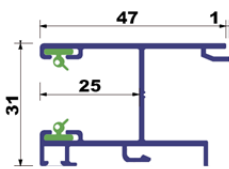

Premium Protect

Führungsschiene