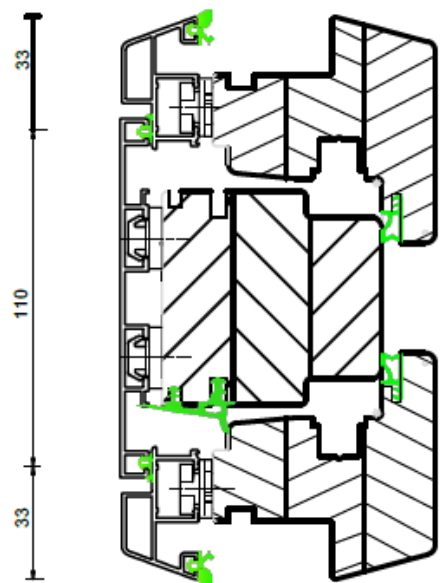

80mmx15mm

Technische Details Premium Protect

schräger Flügel

(weitere Deckschalen)

Premium Protect Quadrat

Premium Protect Quadrat

Festverglasung

Premium Protect Quadrat

Stulp

Premium Protect Quadrat

Pfosten

Technische Details Premium Protect

schräger Flügel

(weitere Deckschalen)

Premium Protect Linear
Stulp

Premium Protect Linear