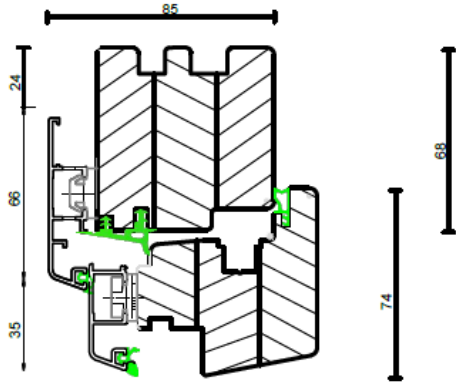

Technische Details Premium Protect (Classic)

schräger Flügel

(Holz-Aluminium)

Premium Protect Classic Stulp