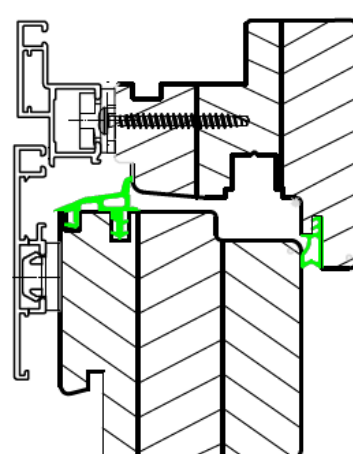

Technische Details Premium Protect

gerader Flügel mit Trockenverglasung (Dichtung schwarz oder grau)

(weitere Deckschalen)

Premium Protect Retro

Premium Quadrat FB