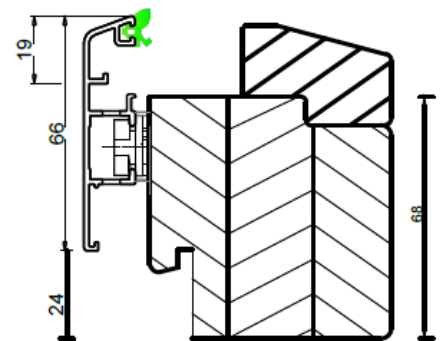

Premium Protect Classic Pfosten

Premium Protect Classic