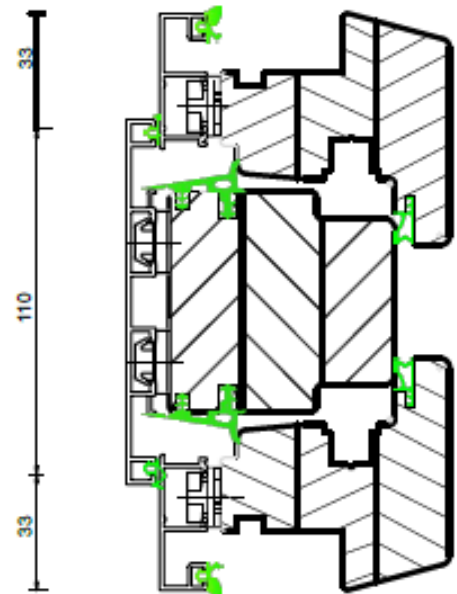

Technische Details Premium Protect

schräger Flügel

(weitere Deckschalen)

Premium Protect Quadrat

Premium Protect Quadrat

Stulp