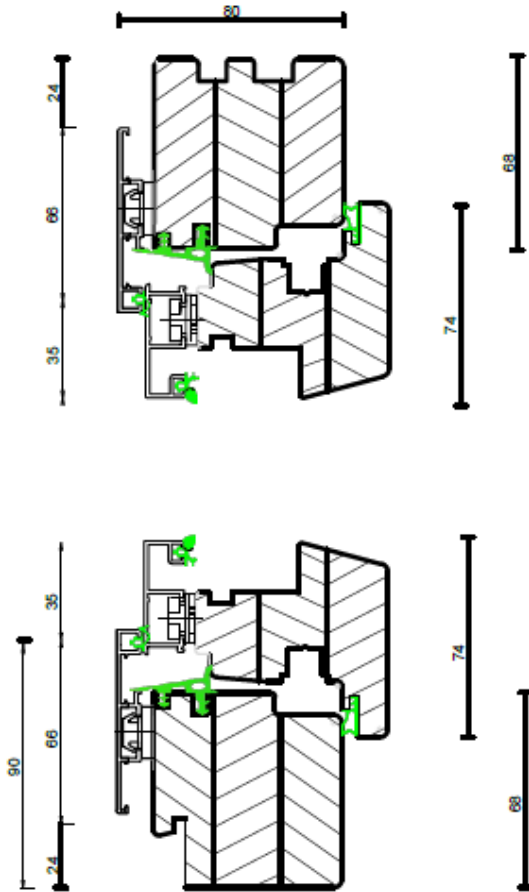

Premium Protect

Kopplungsprofil

Premium Protect Classic

Premium Protect

Winkelprofil 30mm x 15mm

Abrollprofil 7045/40

Festverglasung

Abrollleiste Holz

80mmx15mm

Technische Details Premium Protect

schräger Flügel

(weitere Deckschalen)

Premium Protect Quadrat

Premium Protect Quadrat

Festverglasung

Premium Protect Quadrat