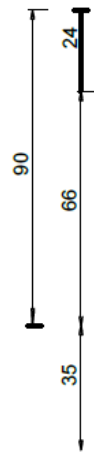

Technische Details Premium Protect

gerader Flügel mit Trockenverglasung (Dichtung schwarz oder grau)

(weitere Deckschalen)

Premium Protect Retro

Premium Quadrat FB