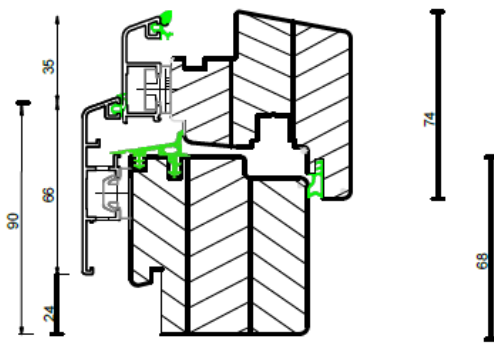

Premium Protect Classic