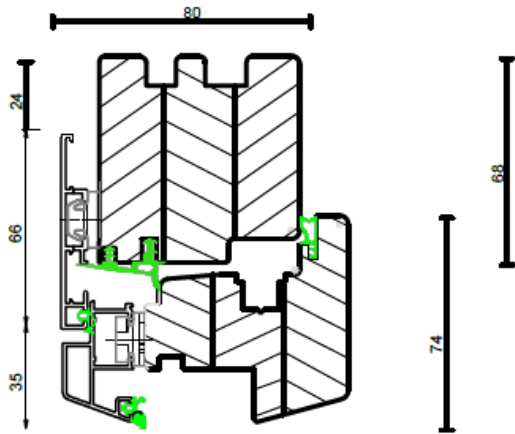

80mmx15mm

Technische Details Premium Protect

schräger Flügel

(weitere Deckschalen)

Premium Protect Quadrat

Premium Protect Quadrat

Festverglasung

Premium Protect Quadrat

Stulp

Premium Protect Quadrat

Pfosten

Technische Details Premium Protect

schräger Flügel

(weitere Deckschalen)

Premium Protect Linear
Stulp

Premium Protect Linear