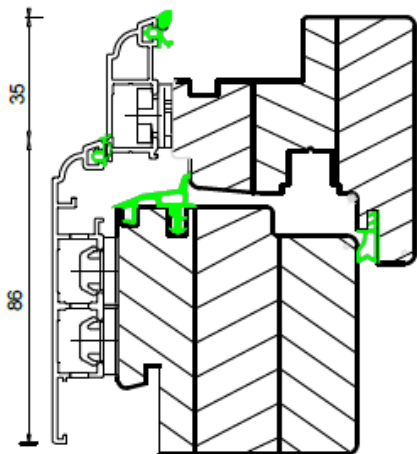

Technische Details Premium Protect

gerader Flügel mit Trockenverglasung (Dichtung schwarz oder grau)

(weitere Deckschalen)

Premium Protect Retro

Premium Quadrat FB