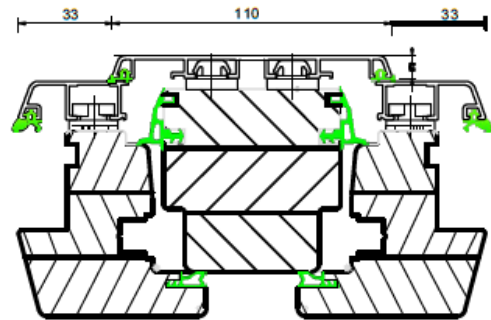

Führungsschiene