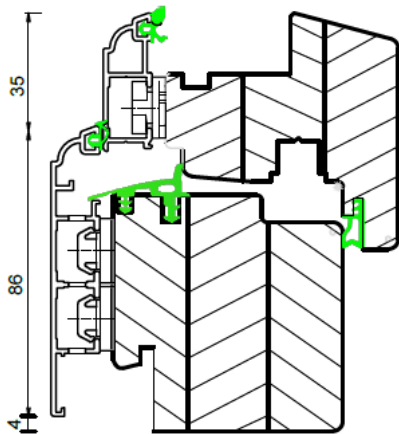

Premium Protect Linear

Premium Protect Linear

Festverglasung

Technische Details Premium Protect

schräger Flügel

(weitere Deckschalen)

Premium Protect Retro

Premium Protect Quadrat FB

Technische Details Premium Protect

schräger Flügel

(weitere Deckschalen)

Premium Protect Softline

Premium Protect Integral

Premium Protect Integral Fassada
oben

Premium Protect Integral Fassada
unten

Entwässerung nach vorne