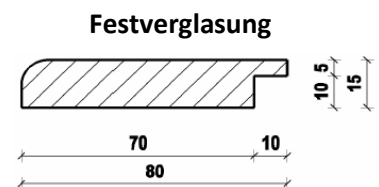

Premium Protect Classic

Festverglasung

Abrollleiste Holz