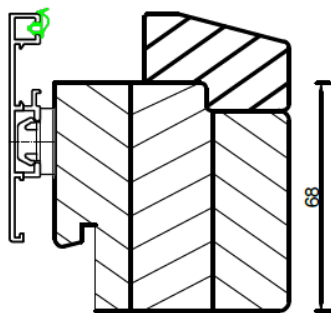

80mmx15mm

Technische Details Premium Protect

schräger Flügel

(weitere Deckschalen)

Premium Protect Quadrat

Premium Protect Quadrat

Festverglasung

Premium Protect Quadrat

Stulp

Premium Protect Quadrat

Pfosten

Technische Details Premium Protect

schräger Flügel

(weitere Deckschalen)

Premium Protect Linear
Stulp

Premium Protect Linear