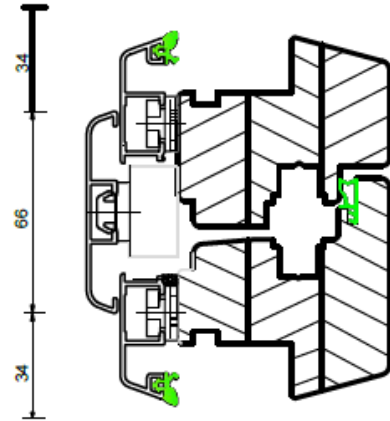

Technische Details Premium Protect (Classic)

schräger Flügel

(Holz-Aluminium)

Premium Protect Classic Stulp