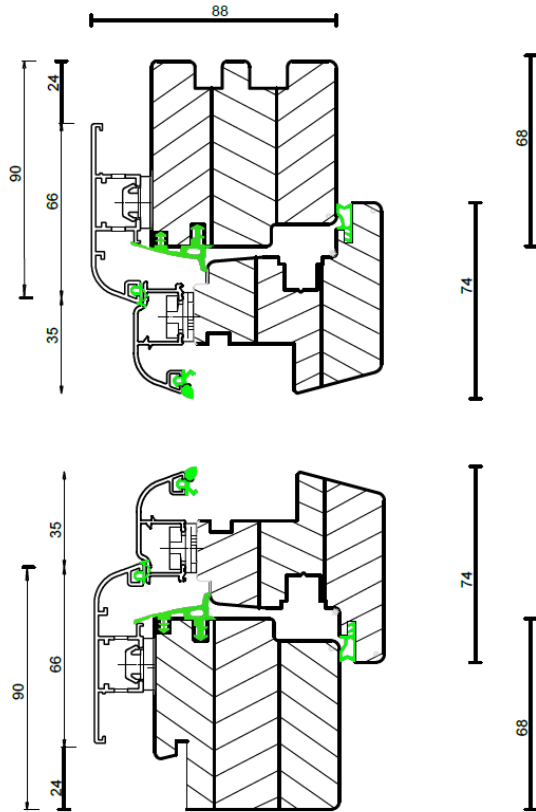

Premium Protect Linear

Premium Protect Linear

Festverglasung

Technische Details Premium Protect

schräger Flügel

(weitere Deckschalen)

Premium Protect Retro

Premium Protect Quadrat FB

Technische Details Premium Protect

schräger Flügel

(weitere Deckschalen)

Premium Protect Softline

Premium Protect Integral

Premium Protect Integral Fassada
oben

Premium Protect Integral Fassada
unten

Entwässerung nach vorne