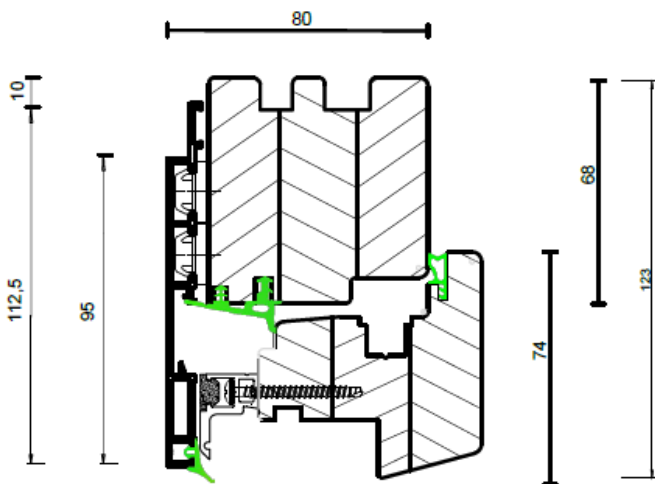

Technische Details Premium Protect

schräger Flügel

(weitere Deckschalen)

Premium Protect Softline

Premium Protect Integral

Premium Protect Integral Fassada
oben

Premium Protect Integral Fassada
unten

Entwässerung nach vorne