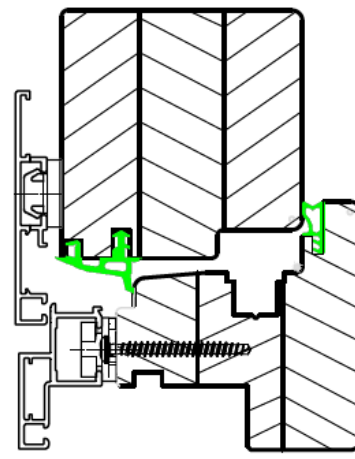

Technische Details Premium Protect

gerader Flügel mit Trockenverglasung (Dichtung schwarz oder grau)

(weitere Deckschalen)

Premium Protect Retro

Premium Quadrat FB