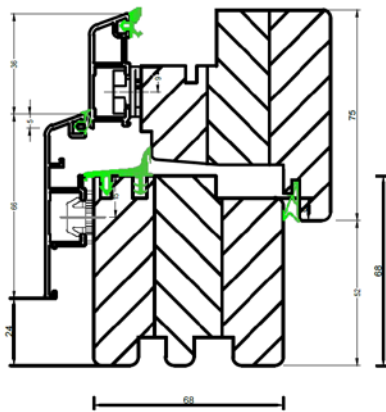

Technische Details Premium Protect (Classic)

gerader Flügel mit Trockenverglasung (Dichtung schwarz oder grau)

(Holz-Aluminium)

Premium Protect Classic