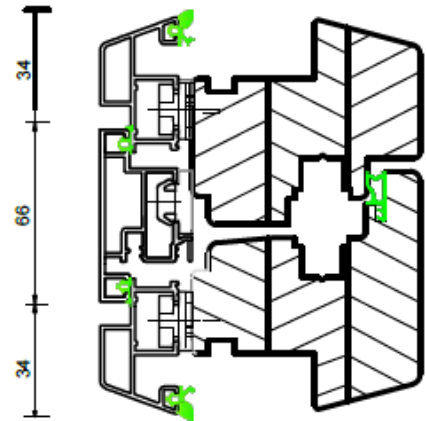

80mmx15mm

Technische Details Premium Protect

schräger Flügel

(weitere Deckschalen)

Premium Protect Quadrat

Premium Protect Quadrat

Festverglasung

Premium Protect Quadrat

Stulp

Premium Protect Quadrat

Pfosten

Technische Details Premium Protect

schräger Flügel

(weitere Deckschalen)

Premium Protect Linear
Stulp

Premium Protect Linear