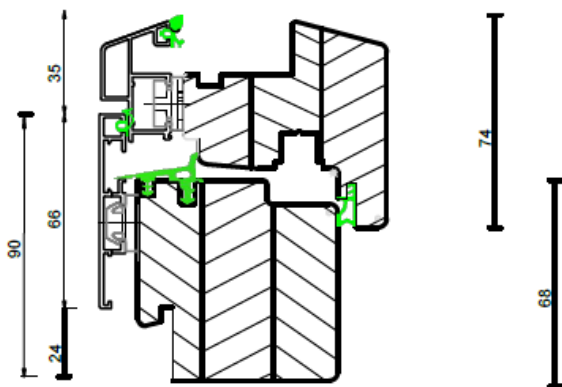

Stulp

Premium Protect Quadrat

Pfosten

Technische Details Premium Protect

schräger Flügel

(weitere Deckschalen)

Premium Protect Linear
Stulp

Premium Protect Linear