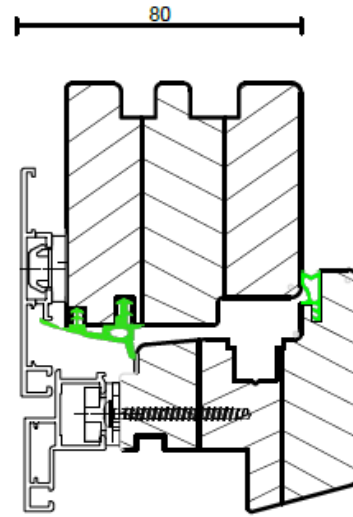

Premium Protect Linear

Premium Protect Linear

Festverglasung

Technische Details Premium Protect

schräger Flügel

(weitere Deckschalen)

Premium Protect Retro

Premium Protect Quadrat FB

Technische Details Premium Protect

schräger Flügel

(weitere Deckschalen)

Premium Protect Softline

Premium Protect Integral

Premium Protect Integral Fassada
oben

Premium Protect Integral Fassada
unten

Entwässerung nach vorne