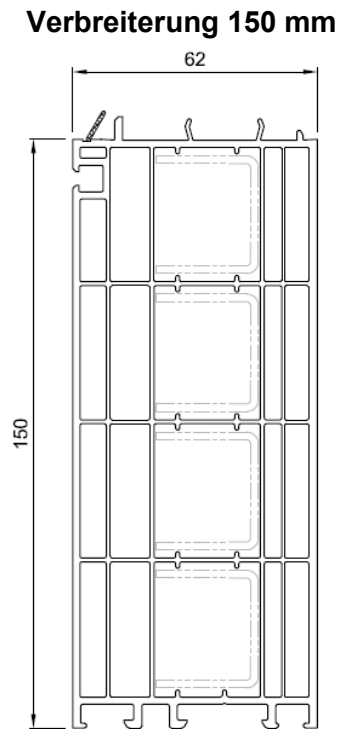

Verbreiterung 150 mm

150 mm Nr. NP8280