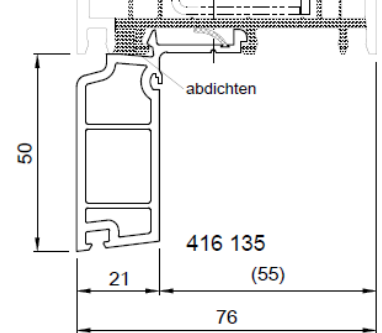

FBA 50 mm

FBA Nr. 416135