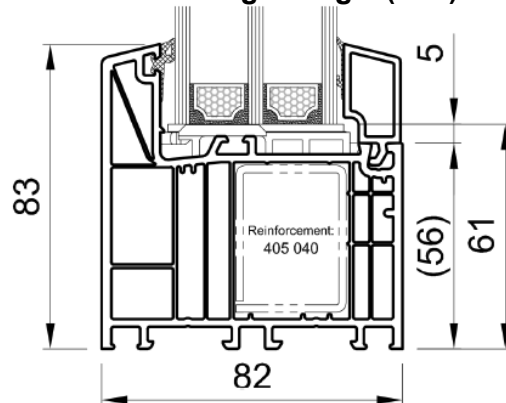

Salamander 82 – Fenster mit flacher Schwelle

82 – Dreh-Kipp mit flacher Schwelle – DK

82 – Dreh-Kipp mit flacher Schwelle – DK

Flügel Nr. HO 8520

Blendrahmen Nr. HO 9030 – Flügel Nr. HO 8520

82 – Festverglasung – (FoF)