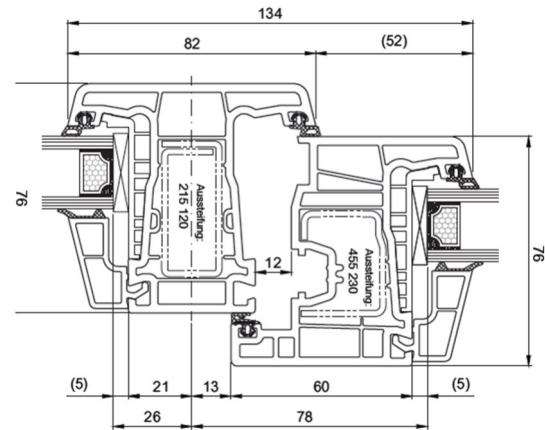

**Breiter Blendrahmen Nr. 250 230 –
Flügel Nr. 251 021**

**SL 76 – Fest ohne Flügel –
Fest mit Flügel – (FoF-FmF)**

**Festverglasung Nr. 252 120
– Flügel Nr. 251 021**