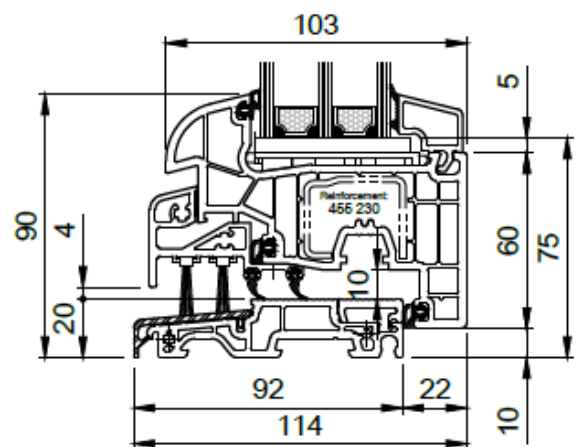

92 RL – flache Bodenschwelle

Flügel Nr. 171 226