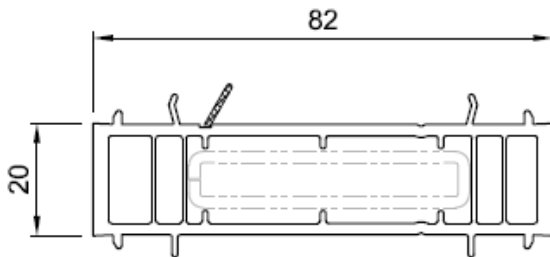

Kopplung mit Adapter Nr. 416251
Rohr Nr. NP0160
Stahl Nr. 415016

Salamander 82 – Kopplungen

H-Kopplung

Kopplungs Nr. NP0190

Anschlusssituation H-Kopplung

Statik-Kopplung 20 mm

Kopplungs Nr. NP8120

Verstärkung Nr. 405015