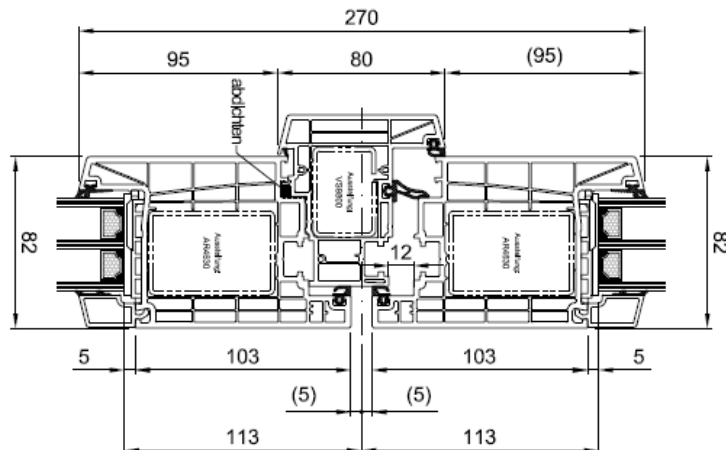

Flügel Nr. HP 8550

82 – Haustür nach innen öffnend mit Pfosten

Flügel Nr. HP 8550 – Pfosten Nr. HO 9320

82 – Haustür glasteilende Sprosse

Sprosse Nr. HO9320

82 – Haustür nach innen öffnend mit Stulp

HO 9800 – Flügel Nr. HP 8550 – Stulp Nr. HO 9800