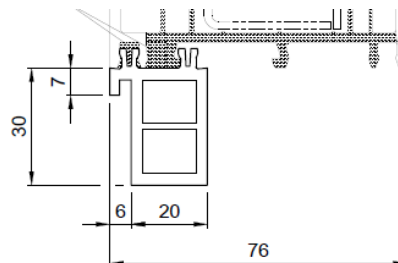

FBA 30 mm

FBA Nr. 406139