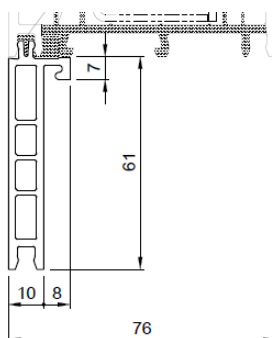

FBA 60 mm

FBA Nr. 406157