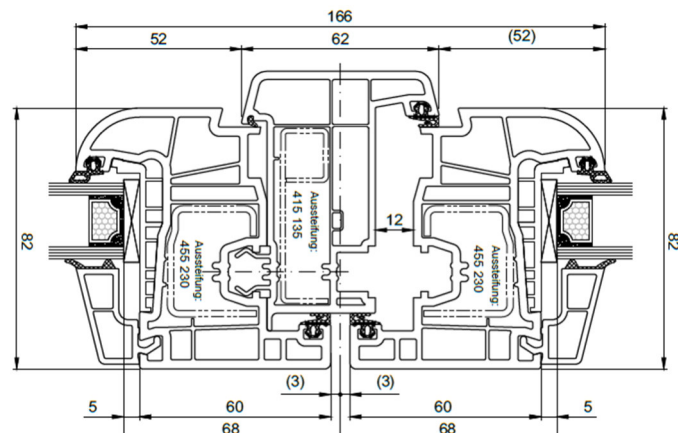

76 RL – Fest ohne Flügel – Fest mit Flügel – (FoF-FmF)

Festverglasung Nr. 252 120 – Flügel Nr. 251 221

76 RL – Dreh-Kipp – Dreh Kipp mit festem Pfosten – (DK-DK)

Flügel Nr. 251 221 – Pfosten Nr. 252 120

76 RL – Dreh-Kipp – Dreh mit Stulp – (DK-D)