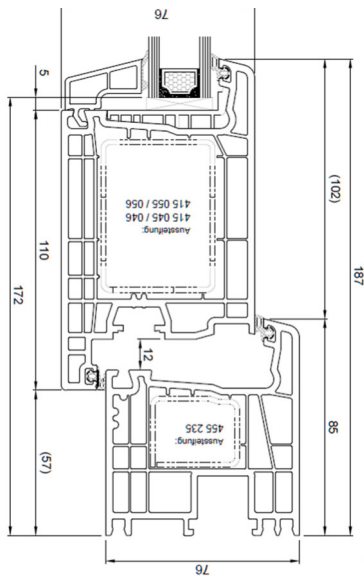

Flügel Nr. 251 221 – Stulp Nr. 256 030

76 – Dreh-Kipp – DK – Breiter Blendrahmen 85 mm

Breiter Blendrahmen Nr. 250 230 – Flügel Nr. 251 221

Salamander 76 – Haustüren

76 – Haustür nach innen öffnend

Blendrahmen Nr. 250 230 – Flügel Nr. 251 040