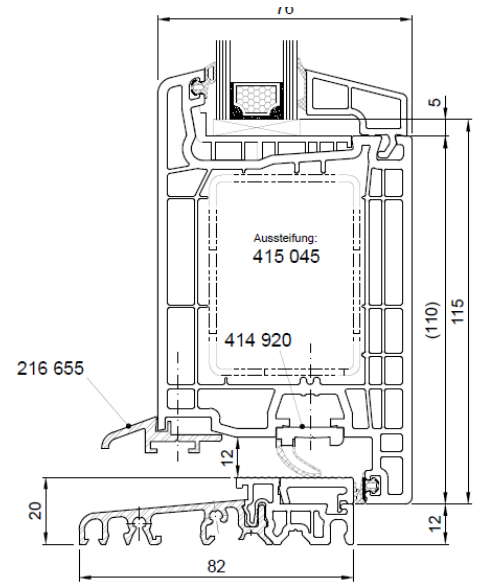

76 – flache Bodenschwelle nach innen öffnend

Flügel Nr. 251 040