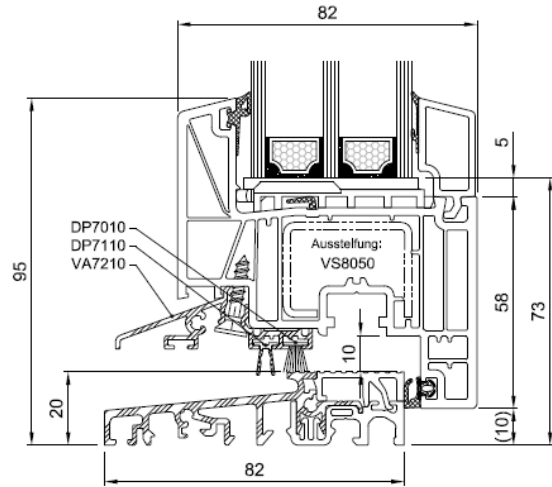

82 – Dreh-Kipp mit flacher Schwelle – DK

Flügel Nr. HO 8520