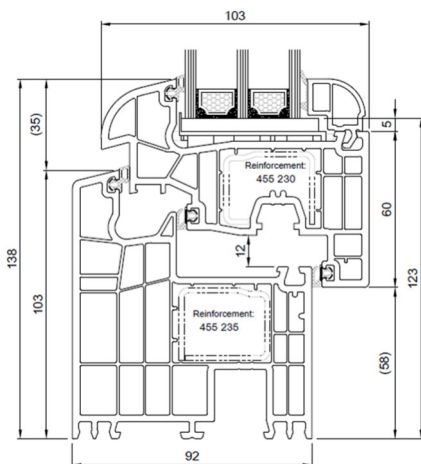

92 RL – Breiter Blendrahmen 103 mm Dreh-Kipp – (DK)

Breiter Blendrahmen Nr. 170 430 – Flügel Nr. 171 226