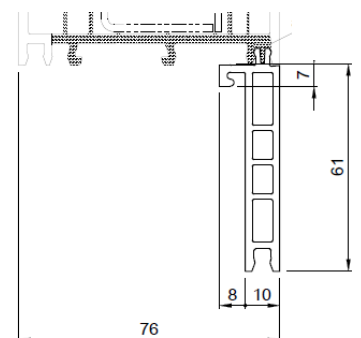

FBA 60 mm

FBA Nr. 406157