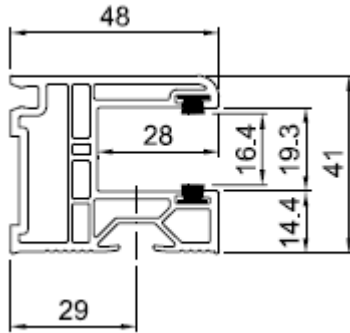

Dichtungs Nr. 406180

Salamander 76 und 92 – Rollladenführungsleisten, Zubehör

Rollladenführung

Rollladenführung Nr. 416086

Doppelte Rollladenführung

Rollladenführung Nr. 416096

Abrollleiste

Abrollleiste Nr. 406051