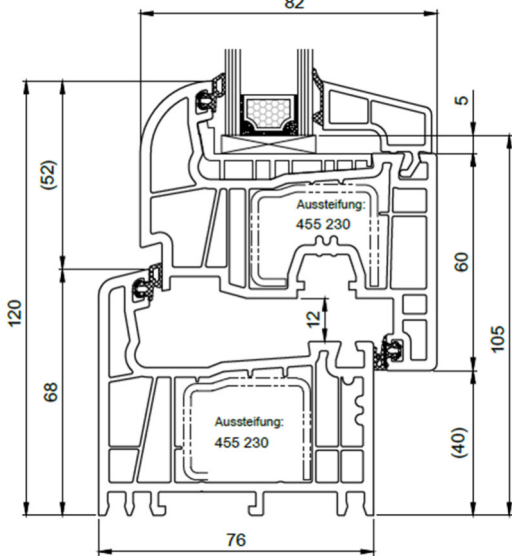

**Alu Schale Nr. 459163
Verbreiterung Nr. 416168**

Verbreiterung 20 mm

**Alu Schale Nr. 459155
Verbreiterung Nr. 416157**

Salamander 76 Roundline – Fenster

76 RL – Dreh-Kipp – (DK)

Blendrahmen Nr. 250 221 – Flügel Nr. 251 221