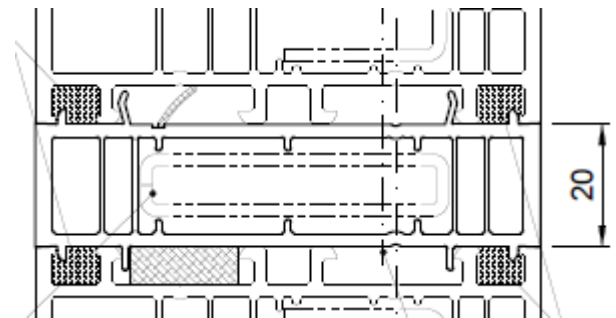

Anschlusssituation H-Kopplung