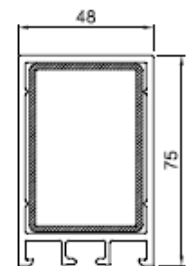

Lisene für 82