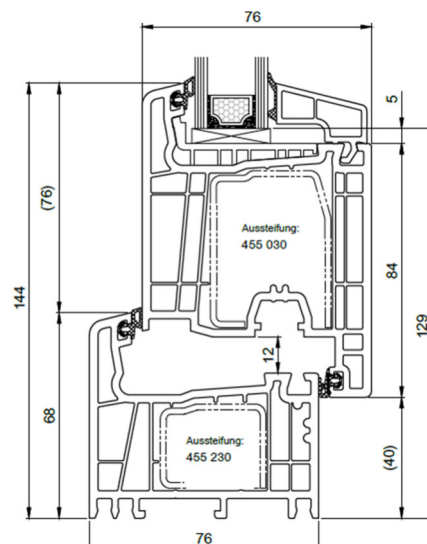

Salamander 76 – Nebeneingangstür

76 – Nebeneingangstür nach innen öffnend

Blendrahmen Nr. 250 221 – Flügel Nr. 251 030