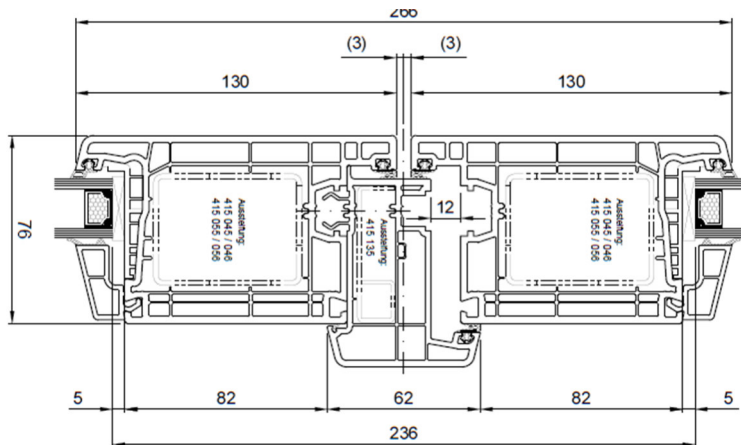

Flügel Nr. 351 040 – Stulp Nr. 256 030