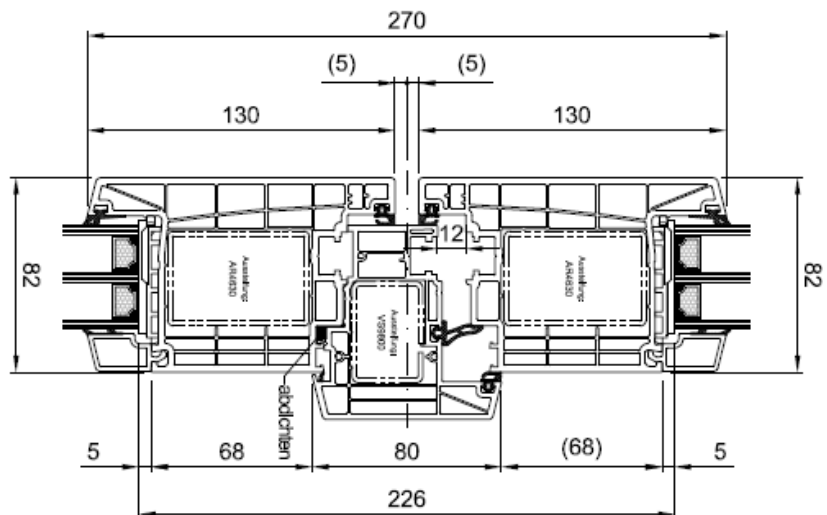

Salamander 82 – Haustüren

82 – Haustür nach außen öffnend

Blendrahmen Nr. HO 9030 – Flügel Nr. HP 8560

82 – flache Bodenschwelle nach außen öffnend

Flügel Nr. HP 8560

82 – Haustür nach außen öffnend mit Stulp