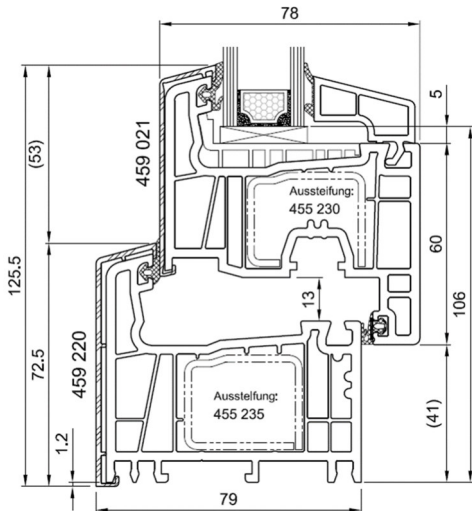

Salamander 76 Kunststoff-Aluminium – Fenster

76 – Dreh-Kipp – DK

Blendrahmen Nr. 250 221 – Flügel Nr. 251 021