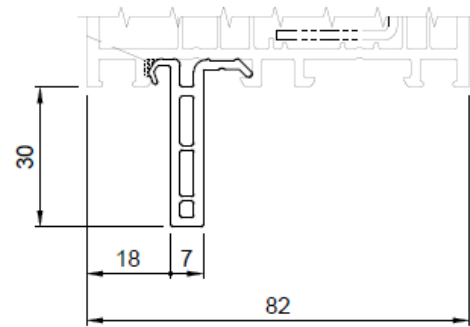

FBA 165 mm

FBA Nr. 416115

Salamander 82 – Fensterbankanschlussprofile

FBA 30 mm

FBA Nr. NP0320

Anschlussituation 30 mm

FBA 40 mm

FBA Nr. NP0370