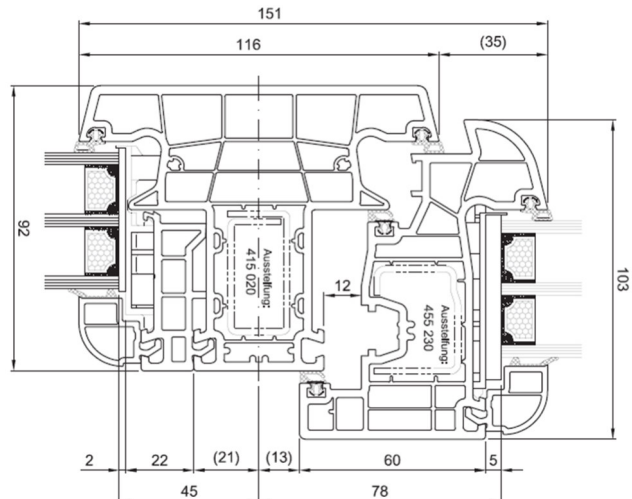

92 – Breiter Blendrahmen 103 mm Dreh-Kipp – (DK)

Breiter Blendrahmen 170 430 – Flügel Nr. 171 020

Salamander 92 Roundline – Fenster

92 RL – Dreh-Kipp – (DK)

Blendrahmen Nr. 170 420 – Flügel Nr. 171 226

92 RL – Fest ohne Flügel – Fest mit Flügel – (FoF-FmF)