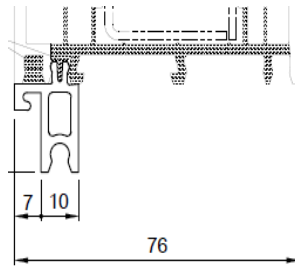

FBA 20 mm

FBA Nr. 406105