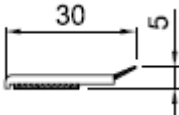

Trittschutz Nr. 476620

Kammerprofil selbstklebend für 76 und 92
30 x 7 mm

Kammerprofil Nr. 640736

Kammerprofil selbstklebend für 82
50 x 7 mm

Kammerprofil Nr. 640756

Abdeckleiste selbstklebend für 76 und 92
30 x 3 mm