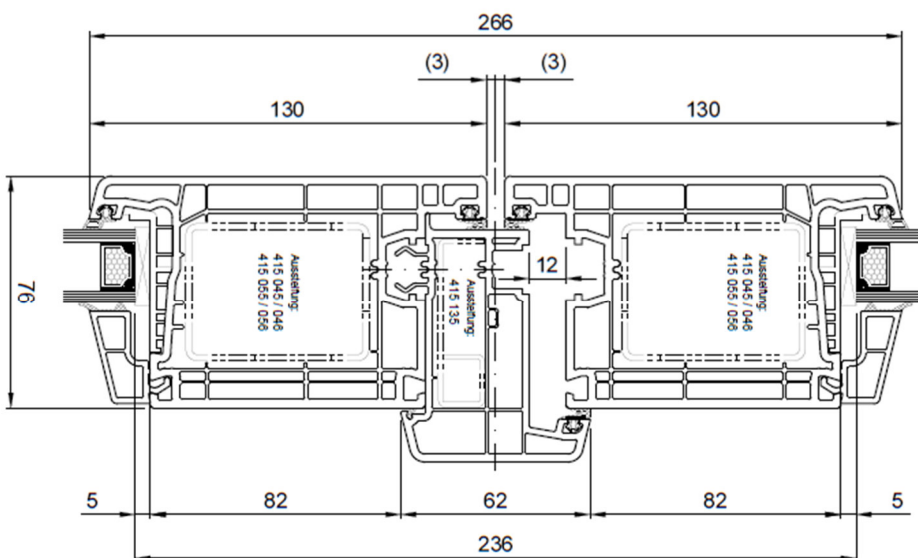

76 – flache Bodenschwelle nach innen öffnend

Flügel Nr. 251 040

76 – Haustür nach innen öffnend

Flügel Nr. 251 040 – Pfosten Nr. 252 120

76 – Haustür glasteilende Sprosse

Sprosse Nr. 252120

SL 70 – Haustür nach innen öffnend mit Stulp