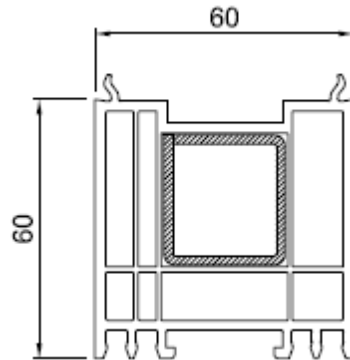

60 mm Nr. 416168

Verbreiterung 60 mm