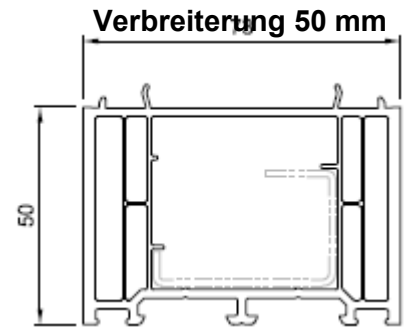

Verbreiterung 50 mm

50 mm Nr. NP1550