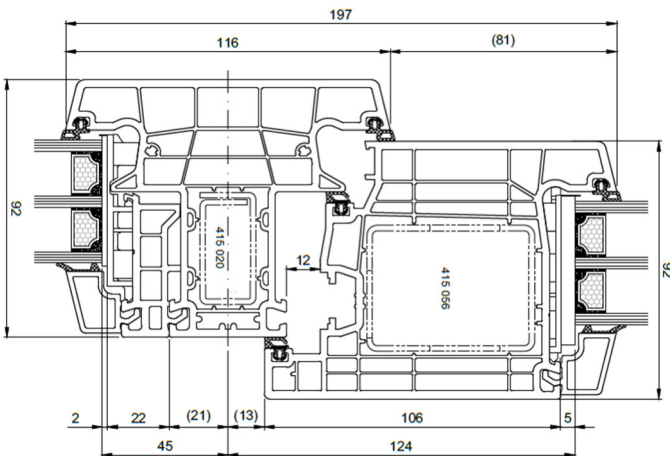

92 – Fest ohne Flügel – Fest mit Flügel – (FoF-FmF)

Blendrahmen Nr. 172 420 – Flügel Nr. 171 040