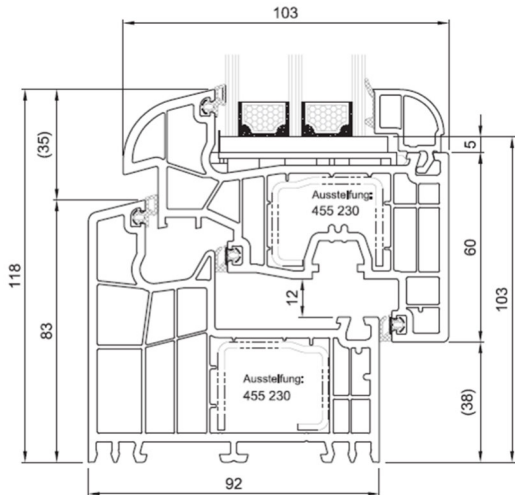

Salamander 92 Roundline – Fenster

92 RL – Dreh-Kipp – (DK)

Blendrahmen Nr. 170 420 – Flügel Nr. 171 226