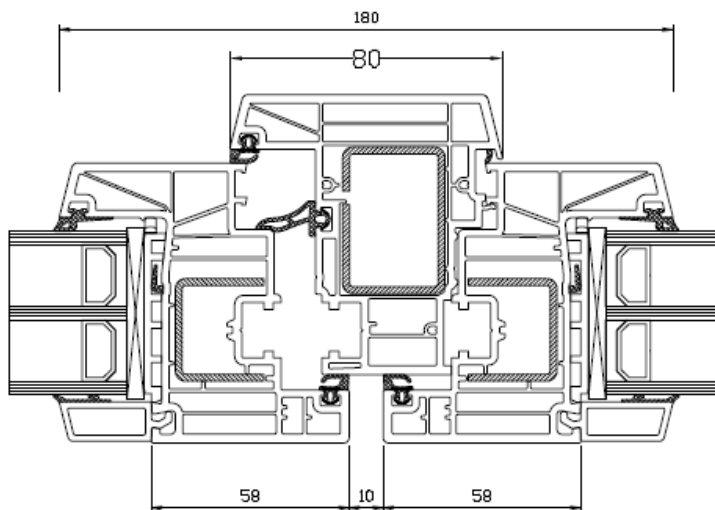

82 – Dreh Kipp – Dreh mit Stulp – (DK-D)

Flügel Nr. HO 8520 – Stulp Nr. HO 9800