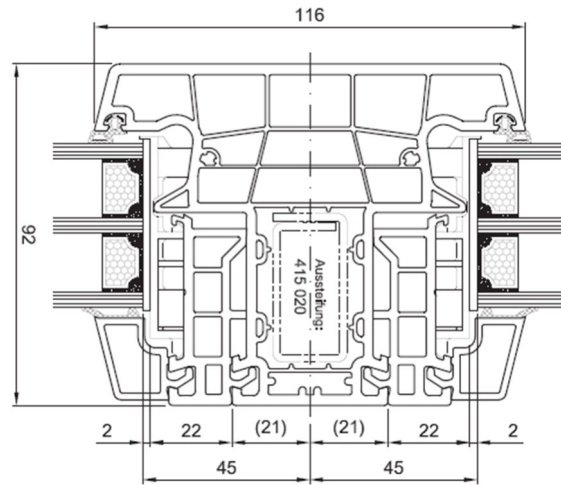

92 – glasteilende Sprosse Blendrahmen

Sprosse Nr. 172420