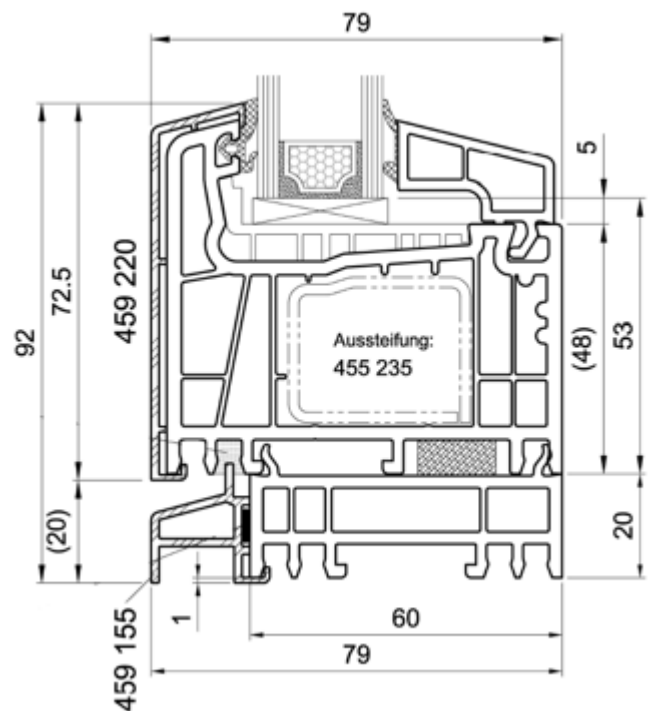

Verbreiterung 20 mm

**Alu Schale Nr. 459155
Verbreiterung Nr. 416157**