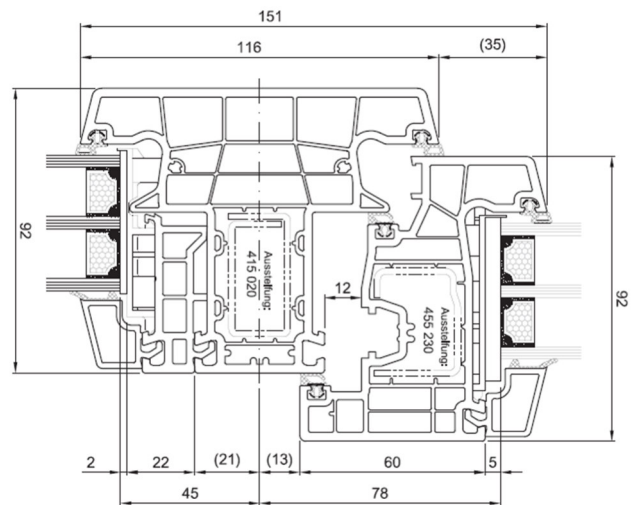

Flügel Nr. HO 8560 – Stulp Nr. 9800

Salamander 82 – Hebe-Schiebetür Drive 82

Salamander 92 – Fenster

92 – Dreh-Kipp – DK

Blendrahmen Nr. 170 420 – Flügel Nr. 171 020

92 – Fest ohne Flügel – Fest mit Flügel – (FoF-FmF)