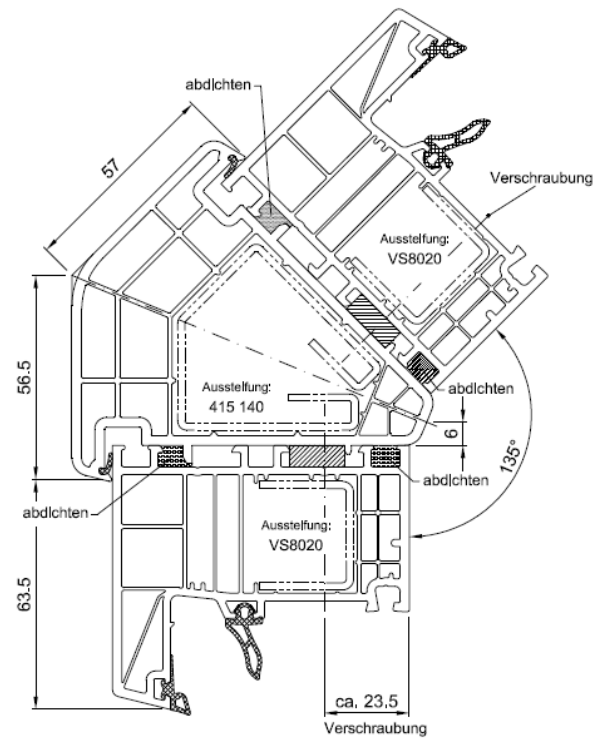

Salamander 82 – Kopplungen

Eckkopplung 90°

Eckkopplung 135°

Kopplungs Nr. NP0100

Verstärkung Nr. 405060

Endkappe Nr. 417210

Variable Eckkopplung

Kopplungs mit Adapter Nr. NP8150