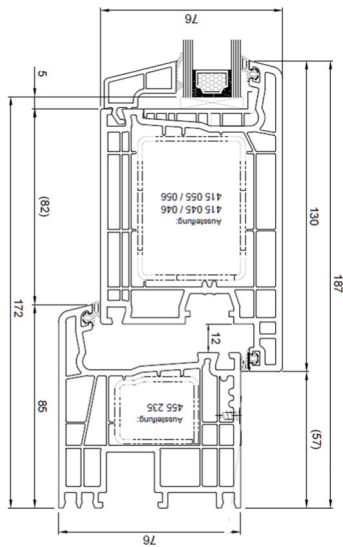

Salamander 76 – Haustüren

76 – Haustür nach außen öffnend

Blendrahmen Nr. 250 230 – Flügel Nr. 351 040

76 – flache Bodenschwelle nach außen öffnend