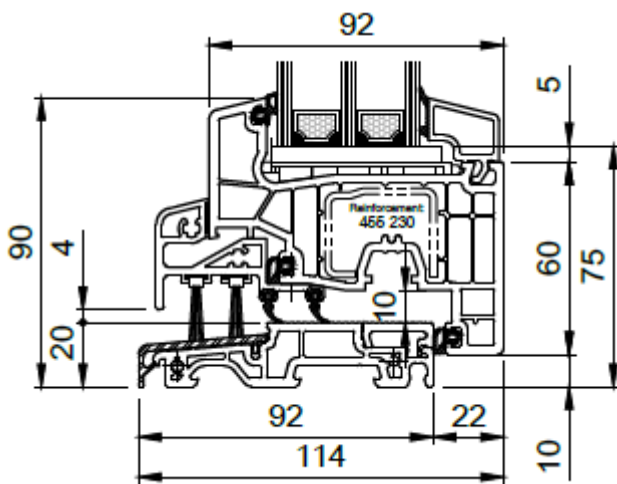

92 – flache Bodenschwelle

Flügel Nr. 171 020