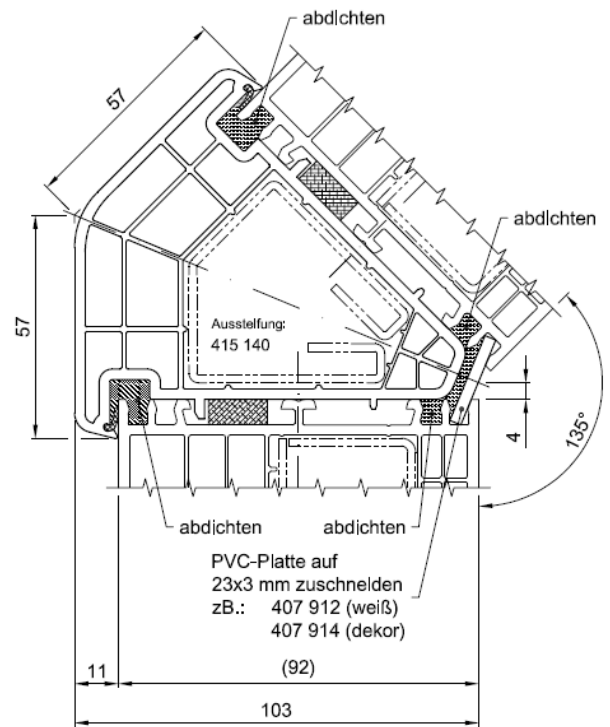

Eckkopplung 135°

Kopplungs Nr. 416240

Verstärkung Nr. 415140