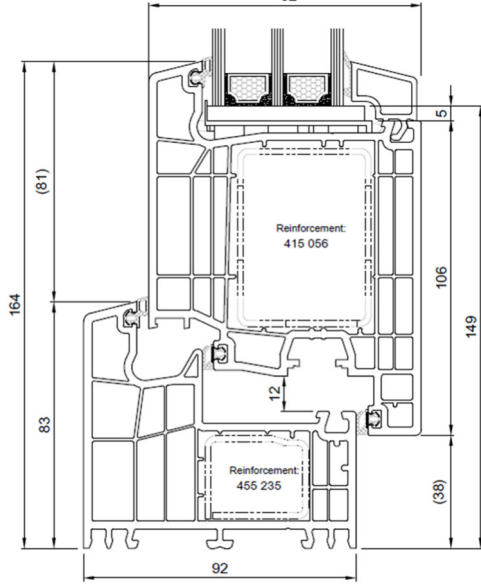

92 RL – Breiter Blendrahmen 103 mm Dreh-Kipp – (DK)

Breiter Blendrahmen Nr. 170 430 – Flügel Nr. 171 226

92 RL – flache Bodenschwelle

Flügel Nr. 171 226

Salamander 92 – Haustüren

92 – Haustür nach innen öffnend