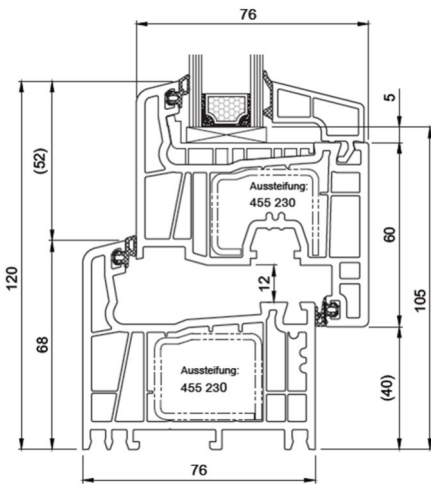

STOLMA System Salamander 76 Fenster

76 – Dreh-Kipp – DK

**Blendrahmen Nr. 250221 –
Flügel Nr. 251 021**

**76 – Dreh-Kipp – DK –
Breiter Blendrahmen 85 mm**

**Breiter Blendrahmen Nr. 250 230 –
Flügel Nr. 251 021**