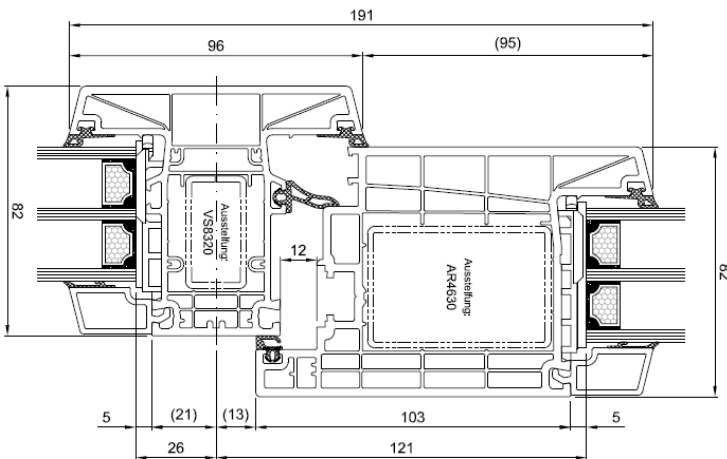

82 – Haustür nach innen öffnend mit Pfosten

Flügel Nr. HP 8550 – Pfosten Nr. HO 9320