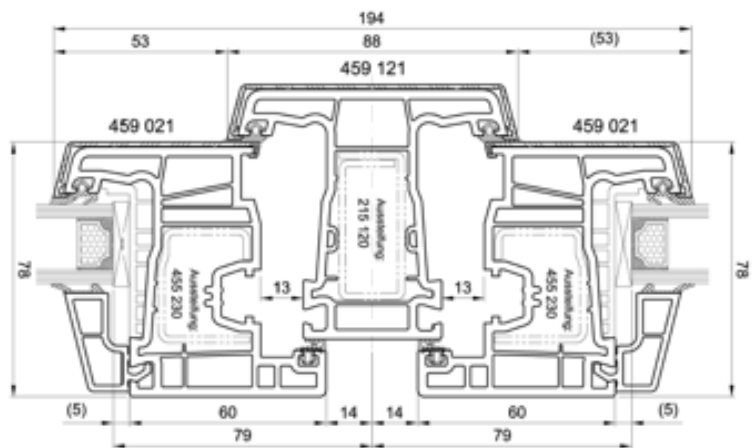

76 – Dreh Kipp – Dreh Kipp mit festem Pfosten – (DK-DK)

Flügel Nr. 251 021 – Pfosten Nr. 252 120