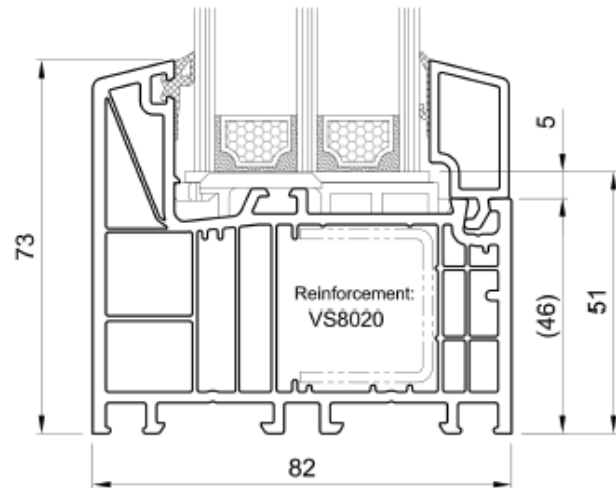

82 – Festverglasung – FoF

Festverglasung Nr. HO 9020