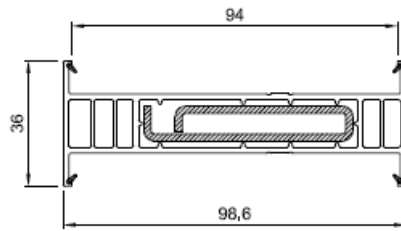

Salamander 92 – Kopplungen

Statikkopplung 17 mm

Kopplungs Nr. NP8110