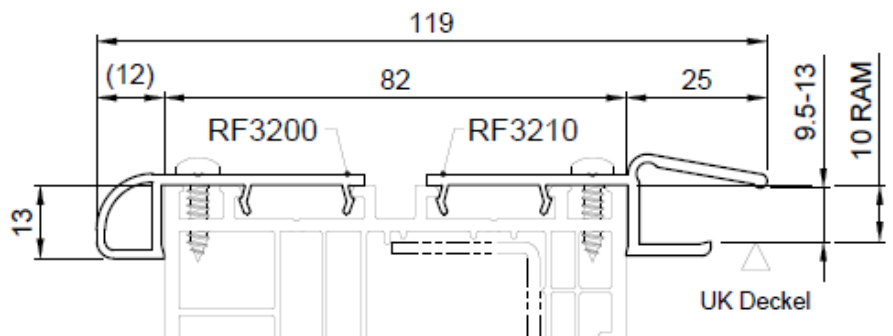

Endkappe Nr. ES0530

Abrollleiste

Abrollleiste Nr. RF3200

Anschlussprofil

Anschlussprofil Nr. RF3210

Einbausituation Anschlussprofil und Abrollleiste

Abrollleiste

**Abrollleiste Nr. RF3230
Verstärkung Nr. 405015**