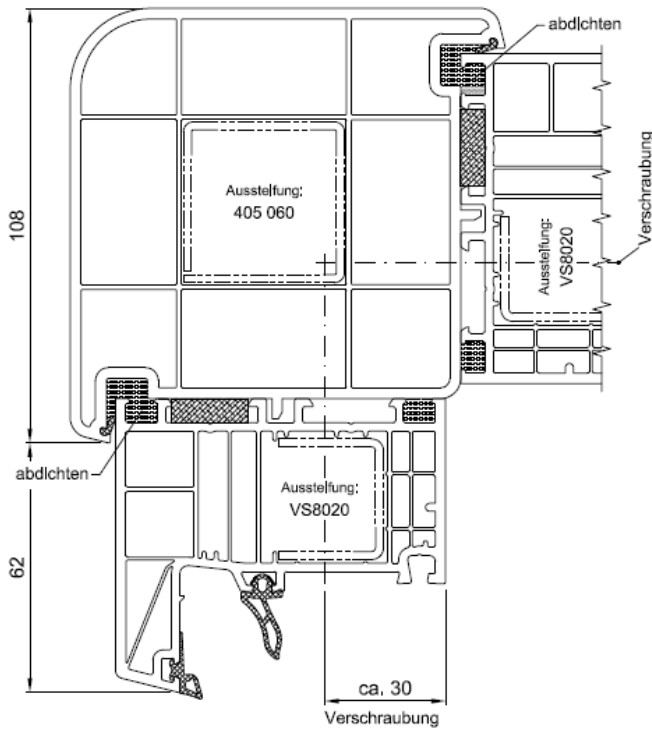

Salamander 82 – Kopplungen

Eckkopplung 90°

Eckkopplung 135°

Kopplungs Nr. NP0100

Verstärkung Nr. 405060

Endkappe Nr. 417210

Variable Eckkopplung

Kopplungs mit Adapter Nr. NP8150