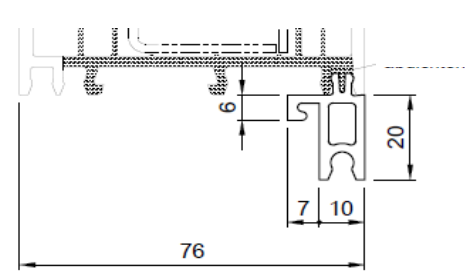

FBA 20 mm

FBA Nr. 406105