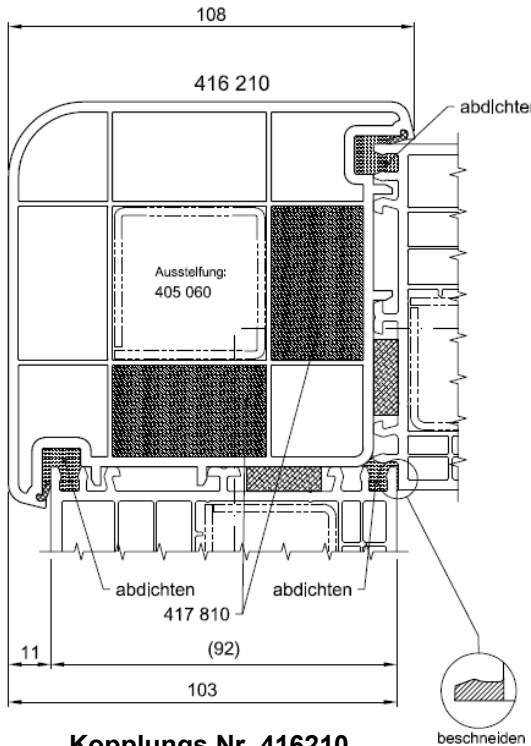

Rohr Nr. NP8160

Verstärkung Nr. VS8160

Salamander 92 – Kopplungen

Statikkopplung 17 mm

Kopplungs Nr. NP8110

Eckkopplung 90°

Verstärkung Nr. 415173

Kopplungs Nr. 416210