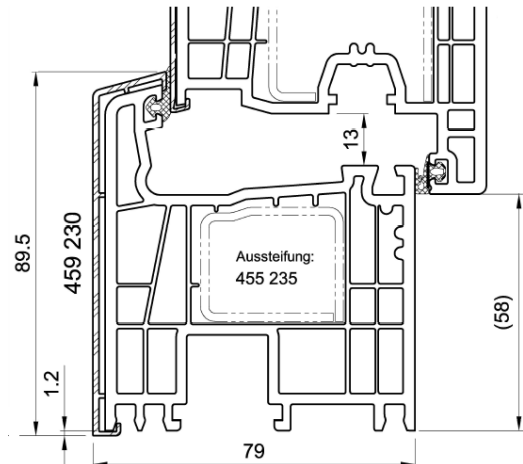

Sprosse Nr. 252130

Salamander 76 Kunststoff-Aluminium – Fenster

76 – Dreh-Kipp – DK

Blendrahmen Nr. 250 221 – Flügel Nr. 251 021

76 – Dreh-Kipp – DK

Blendrahmen Nr. 250 230 – Flügel Nr. 251 021

**76 – Fest ohne Flügel –
Fest mit Flügel – (FoF-FmF)**