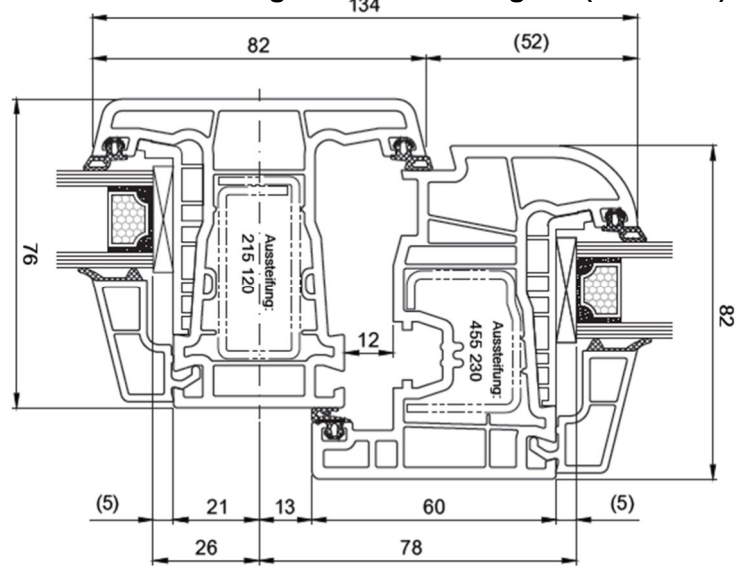

76 RL – Fest ohne Flügel – Fest mit Flügel – (FoF-FmF)

Festverglasung Nr. 252 120 – Flügel Nr. 251 221