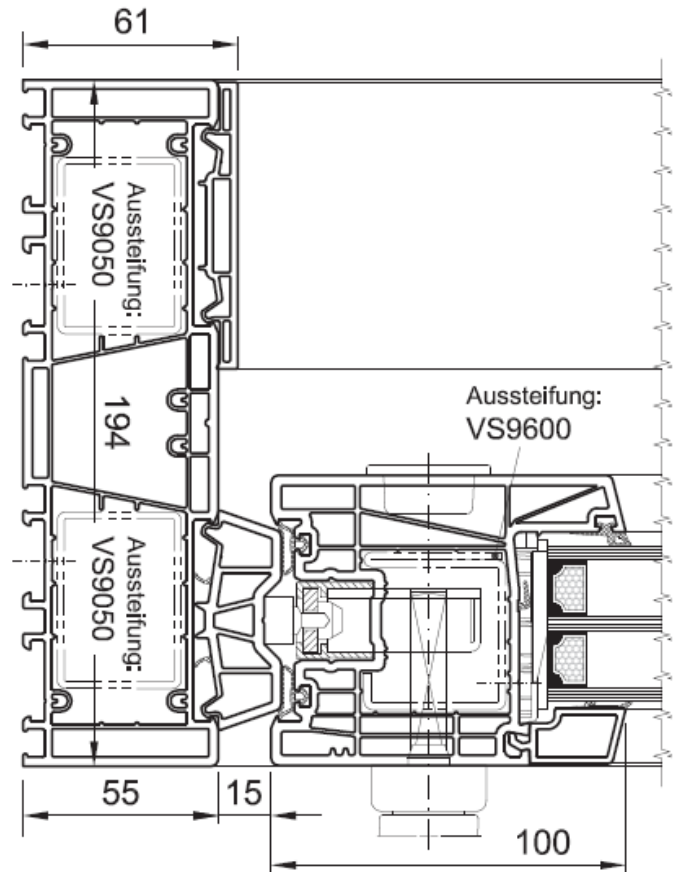

Salamander 82 – Hebe-Schiebetür Drive 82