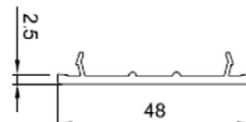

Abdeckung Nr. NP8270-8

Lisene für 76 und 92

Lisene Nr. 416269 +
9023510

Lisene für 82

Lisene Nr. 416269 +
AR4630

Deckel für Lisene

Deckel Nr. 416311

Salamander 76 und 92 – Kopplungen