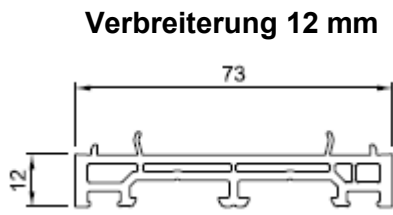

Anschlusssituation 120 mm

Verbreiterung 150 mm

**150 mm Nr. NP8700
Verstärkung Nr. 4020
Verstärkung Nr. 3030**

Salamander 82 – Unterbauten für flache Schwelle

Verbreiterung 12 mm

12 mm Nr. NP1120

Verbreiterung 30 mm