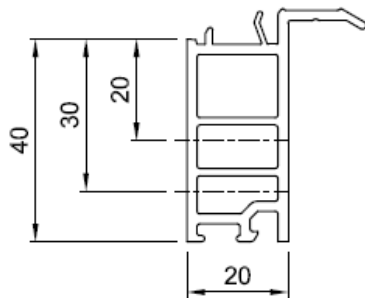

FBA 165 mm

FBA Nr. 416115

Salamander 82 – Fensterbankanschlussprofile

FBA 30 mm

FBA Nr. NP0320

Anschlussituation 30 mm

FBA 40 mm

FBA Nr. NP0370