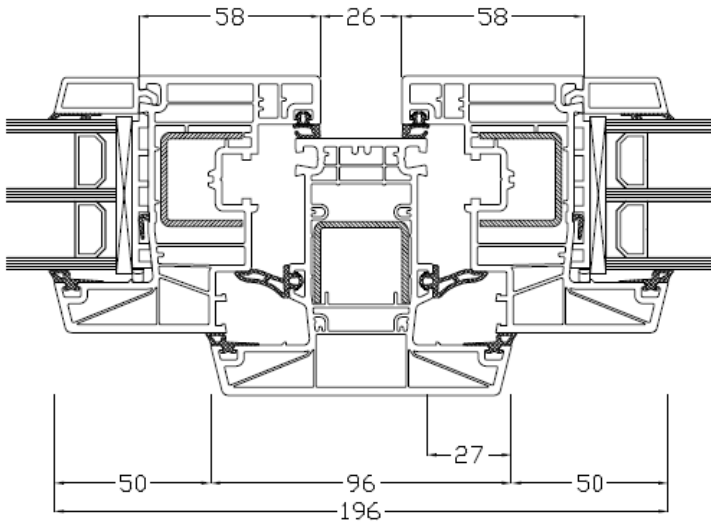

Salamander 82 – Fenster

82 – Dreh-Kipp – DK

Blendrahmen Nr. HO 9020 – Flügel Nr. HO 8520

SL 82 – Fest ohne Flügel – Fest mit Flügel – (FoF-FmF)

Festverglasung HO 9320 – Flügel HO 8520

82 – Dreh Kipp – Dreh Kipp mit festem Pfosten – (DK-DK)