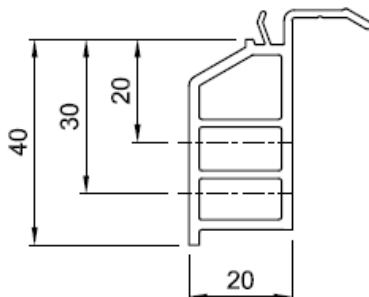

FBA Nr. NP0360

Steinbankanschluss 40 mm