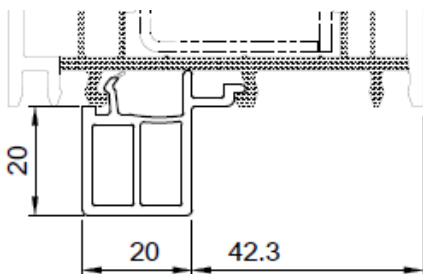

FBA 20 mm

FBA Nr. 416122