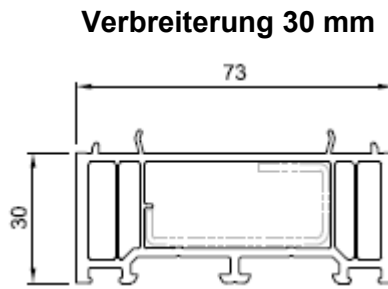

Anschlusssituation 120 mm

Verbreiterung 150 mm

**150 mm Nr. NP8700
Verstärkung Nr. 4020
Verstärkung Nr. 3030**

Salamander 82 – Unterbauten für flache Schwelle

Verbreiterung 12 mm

12 mm Nr. NP1120

Verbreiterung 30 mm