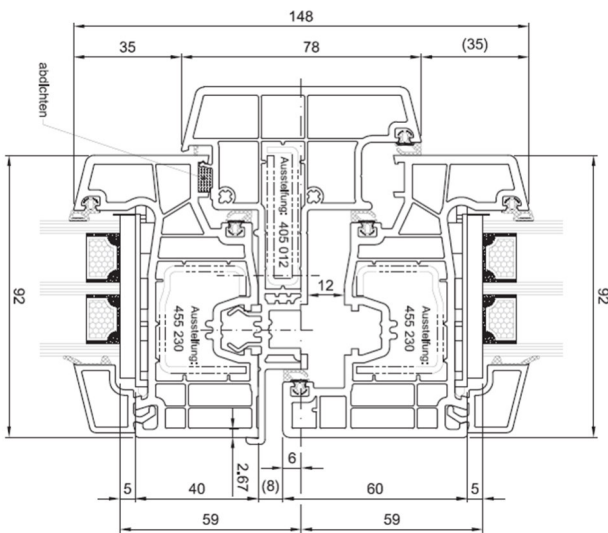

92 – Dreh Kipp – Dreh mit Stulp – (DK-D)

Flügel Nr. 171 020 – Stulp Nr. 176 020