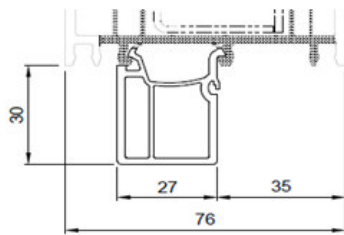

Salamander 76 und 92 – Fensterbankanschlussprofile

FBA 30 mm

FBA Nr. 416134