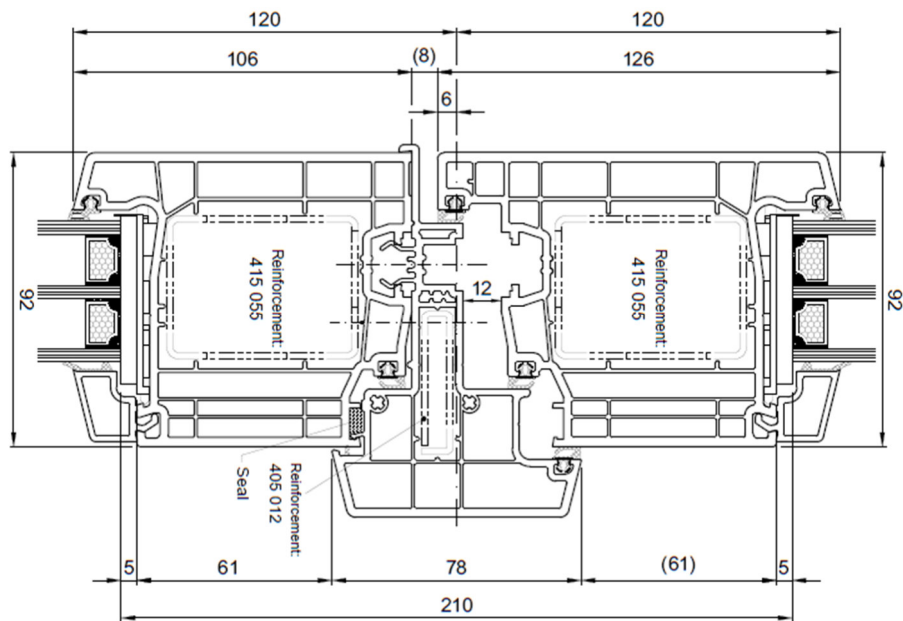

SL 70 – Haustür nach außen öffnend mit Stulp

Flügel Nr. 371 040 – Stulp Nr. 176 020