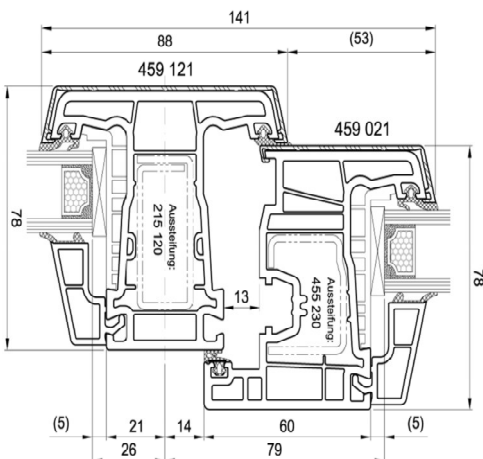

Sprosse Nr. 252130

Salamander 76 Kunststoff-Aluminium – Fenster

76 – Dreh-Kipp – DK

Blendrahmen Nr. 250 221 – Flügel Nr. 251 021

76 – Dreh-Kipp – DK

Blendrahmen Nr. 250 230 – Flügel Nr. 251 021

**76 – Fest ohne Flügel –
Fest mit Flügel – (FoF-FmF)**