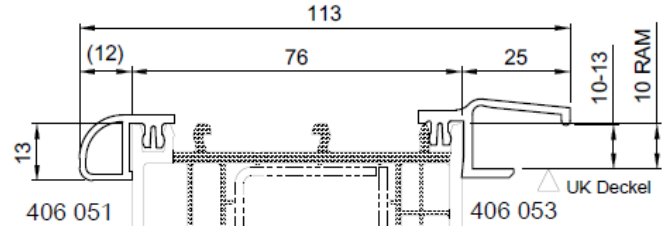

Einbausituation Abrollleiste

Anschlussprofil