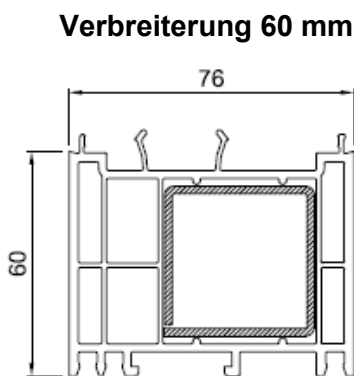

Salamander 76 und 92 – Verbreiterungen

20 mm Nr. 416160

30 mm Nr. 416163

40 mm Nr. 416164

Verstärkung Nr. 259043

60 mm Nr. 416170

Verstärkung Nr. 229040

100 mm Nr. 416176