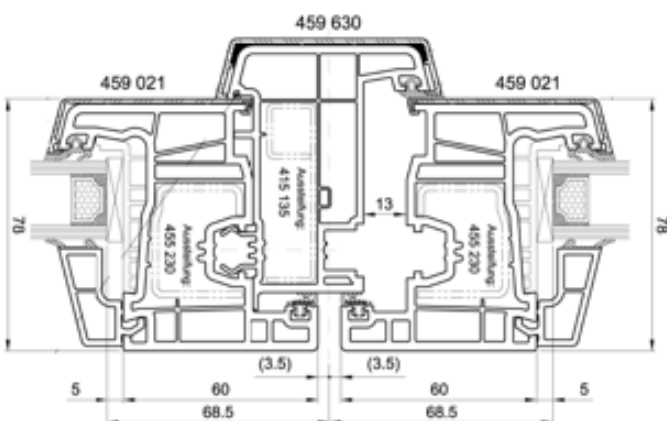

76 – Dreh Kipp – Dreh mit Stulp – (DK-D)

Flügel Nr. 251 021 – Stulp Nr. 256 030