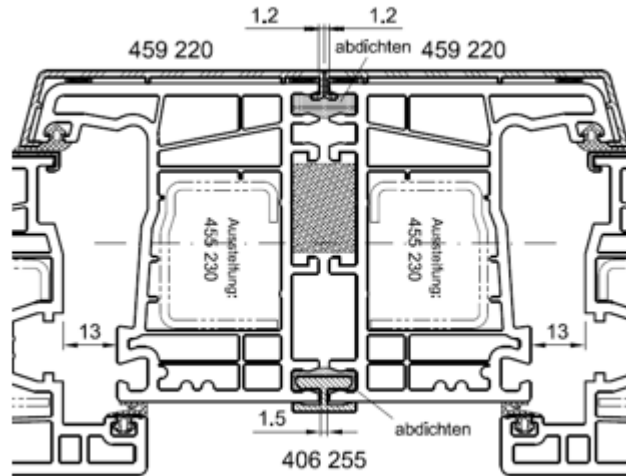

76 – Festverglasung – FoF

Festverglasung Nr. 250 221

Salamander 76 Kunststoff-Aluminium – Fenster

76 – Festverglasung – FoF

Festverglasung Nr. 250 230

H-Kopplung klein

Kopplung Nr. 406 255

Verbreiterung 60 mm