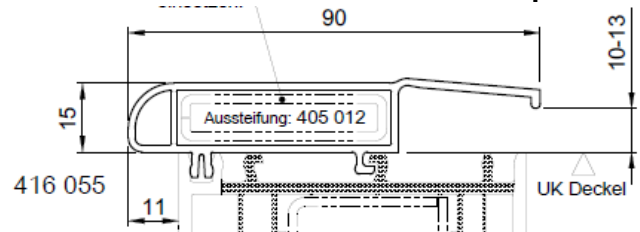

Einbausituation Abrollleiste

Anschlussprofil

Kastenanschluss Nr. 406053

Einbausituation Anschlussprofil

Anschlussprofil

Anschlussprofil Nr. 416055

Verstärkung Nr. 405012

Einbausituation Anschlussprofil