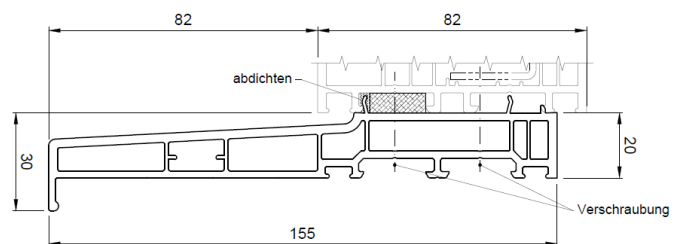

Endkappen Nr. ES0960

Anschlusssituation 86 x 25 mm

FBA 155 x 30 mm

FBA Nr. NP0820

Endkappen Nr. ES0960

Anschlusssituation 86 x 25 mm

Salamander 76 und 92 – Verbreiterungen

Verbreiterung 20 mm