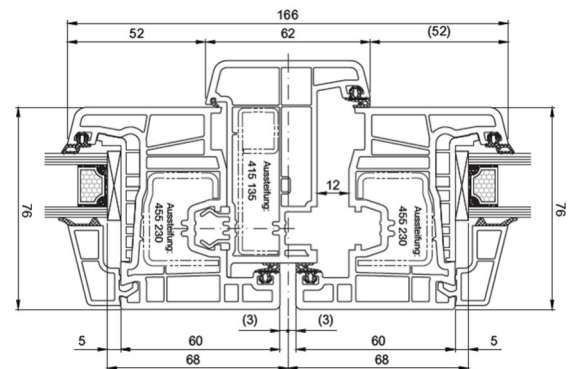

SL 76 – Dreh Kipp – Dreh mit Stulp – (DK-D)

Flügel Nr. 251 021 – Stulp Nr. 256 030