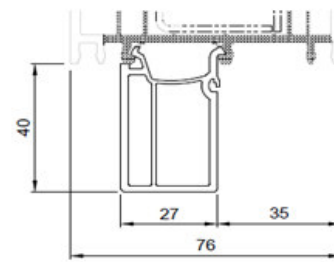

FBA Nr. 406157

Salamander 76 und 92 – Fensterbankanschlussprofile

FBA 30 mm

FBA Nr. 416134

FBA 40 mm

FBA Nr. 416100

FBA 40 mm

FBA Nr. 416141