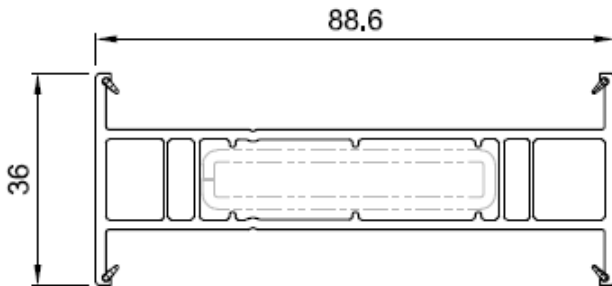

Verstärkung Nr. 405015

Statik-Kopplung 17 mm

Kopplungs Nr. NP8170