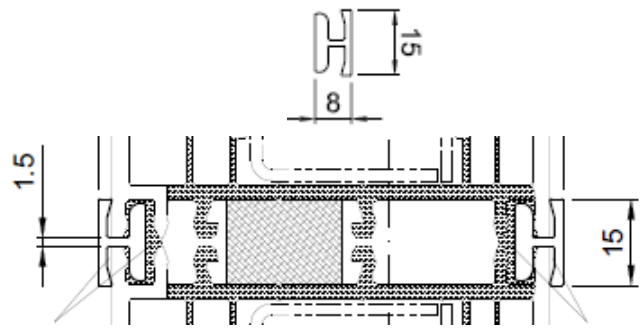

H-Kopplungsprofil klein

Kopplungs Nr. 406255