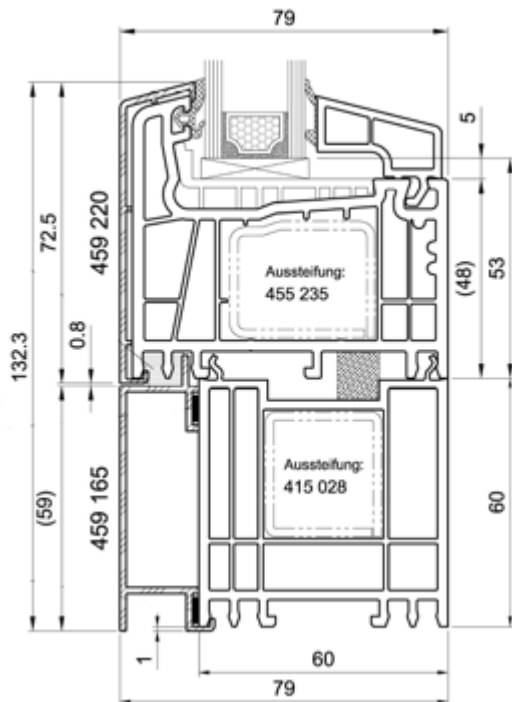

76 – Festverglasung – FoF

Festverglasung Nr. 250 221

Salamander 76 Kunststoff-Aluminium – Fenster

76 – Festverglasung – FoF

Festverglasung Nr. 250 230

H-Kopplung klein

Kopplung Nr. 406 255

Verbreiterung 60 mm