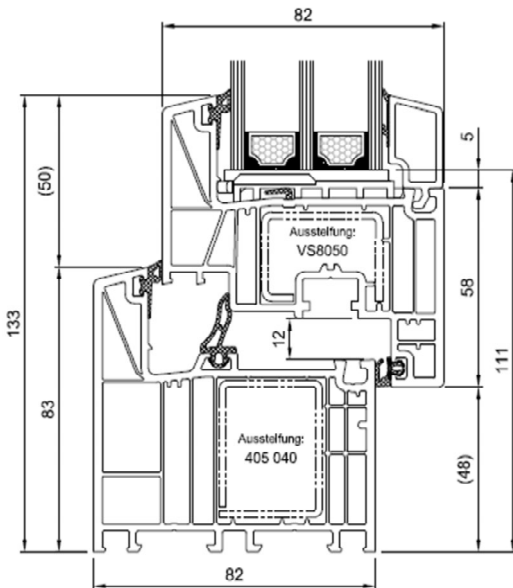

Blendrahmen Nr. HO 9030 – Flügel Nr. HO 8520

Salamander 82 – Fenster mit flacher Schwelle

82 – Dreh-Kipp mit flacher Schwelle – DK