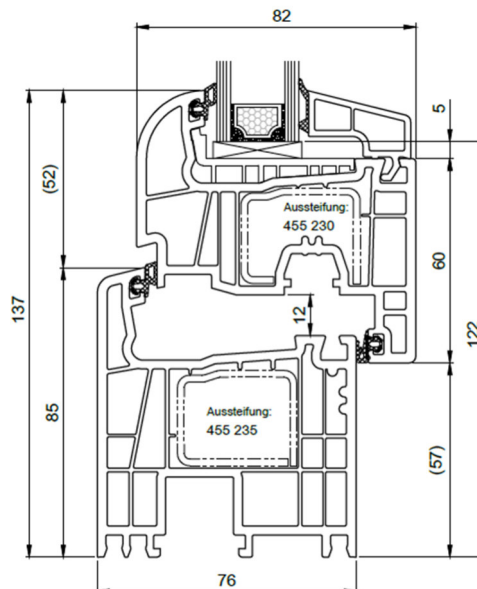

76 – Dreh-Kipp – DK – Breiter Blendrahmen 85 mm

Breiter Blendrahmen Nr. 250 230 – Flügel Nr. 251 221