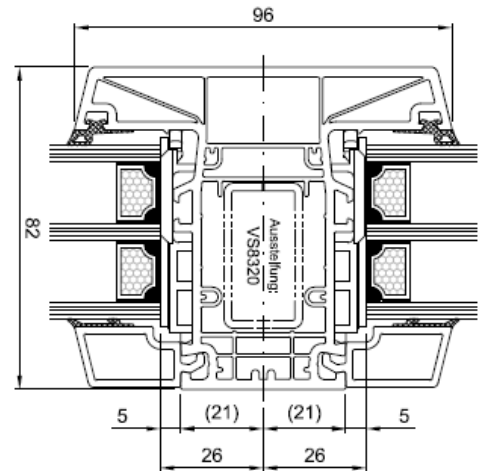

82 – Haustür glasteilende Sprosse

Sprosse Nr. HO9320