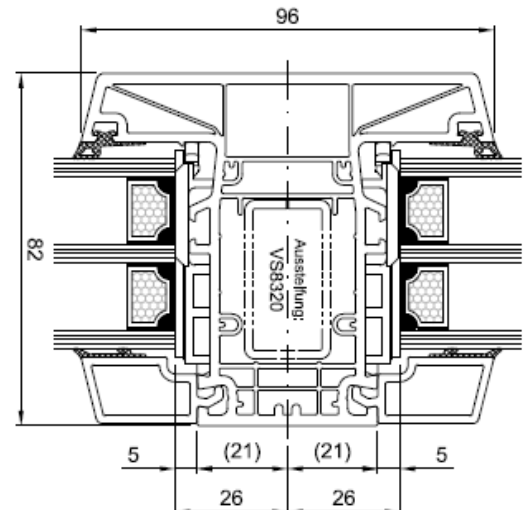

Flügel Nr. HO 8520 – Pfosten Nr. HO 09320

82 – Festverglasung – FoF

Festverglasung Nr. HO 9020

82 – Dreh Kipp – Dreh mit Stulp – (DK-D)

Flügel Nr. HO 8520 – Stulp Nr. HO 9800

82 – glasteilende Sprosse

Sprosse Nr. HO9320