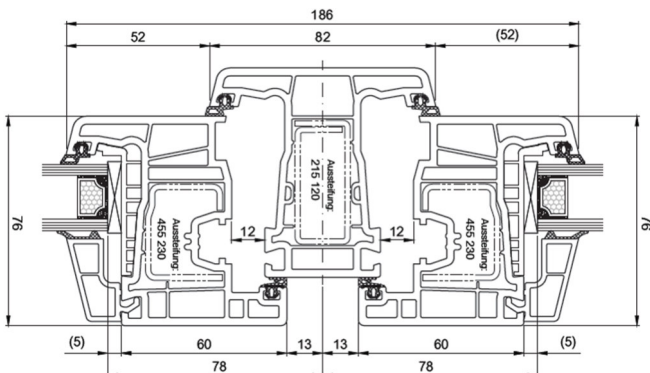

76 – Dreh Kipp – Dreh Kipp mit festem Pfosten – (DK-DK)

Flügel Nr. 251 021 – Pfosten Nr. 252 120