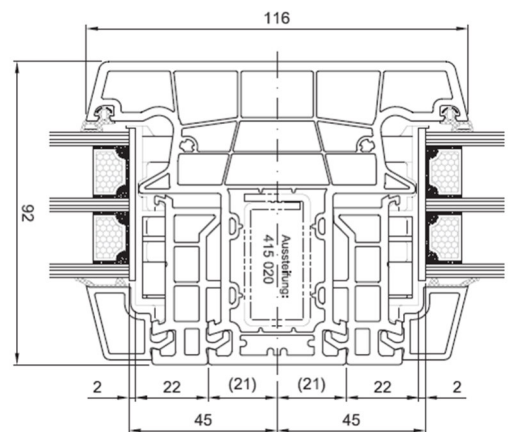

92 – glasteilende Sprosse Flügel

Sprosse Nr. 172425

92 – Haustür nach innen öffnend mit Stulp

Flügel Nr. 171 040 – Stulp Nr. 176 020

92 – glasteilende Sprosse Blendrahmen

Sprosse Nr. 172420

Salamander 92 – Haustüren