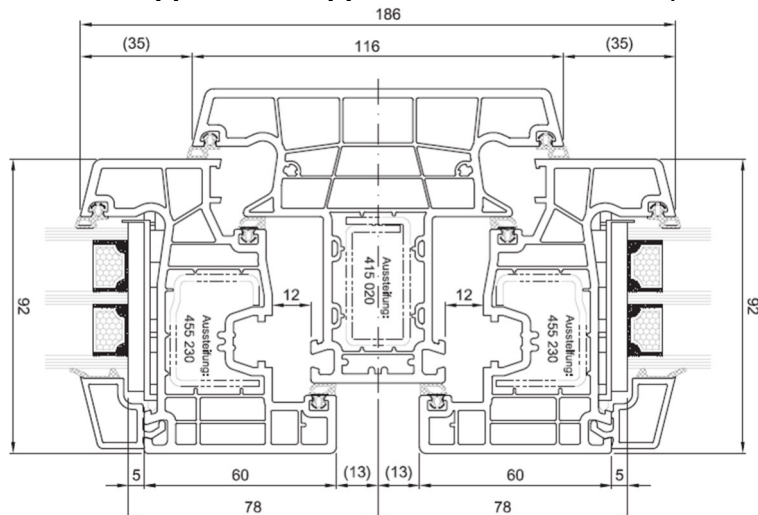

92 – Dreh Kipp – Dreh Kipp mit festem Pfosten – (DK-DK)

Flügel Nr. 171 020 – Pfosten Nr. 172 420