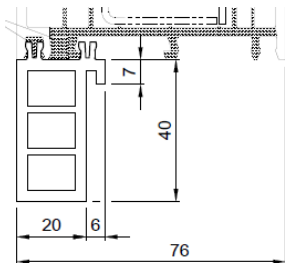

FBA 40 mm

FBA Nr. 406140