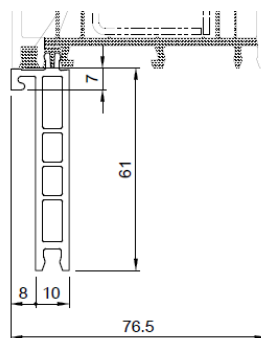

FBA 60 mm

FBA Nr. 406157