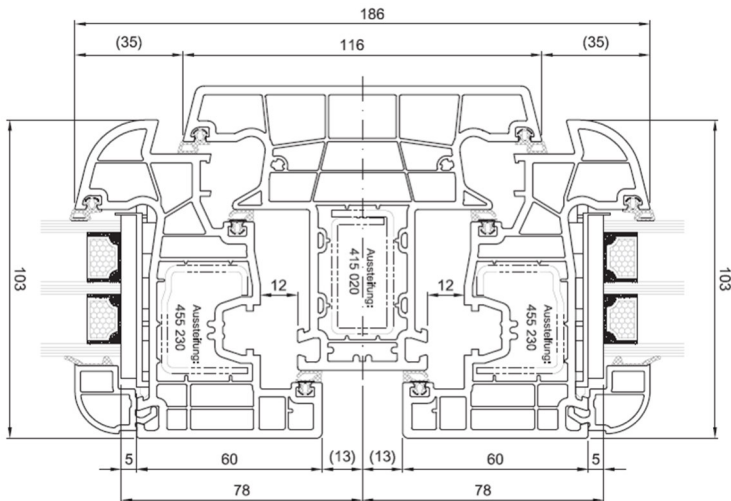

92 RL – Dreh Kipp – Dreh Kipp mit festem Pfosten – (DK-DK)

Flügel Nr. 171 226 – Pfosten Nr. 172 420