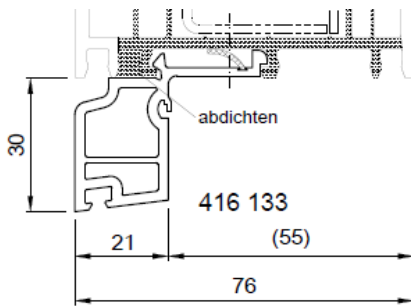

Salamander 76 und 92 – Balkonanschlussprofil –

Balkonanschlussprofil 40 mm

BA Nr. 416146

Salamander 76 und 92– Steinbankanschlussprofile

FBA 30 mm

FBA Nr. 416133

FBA 40 mm

FBA Nr. 416142