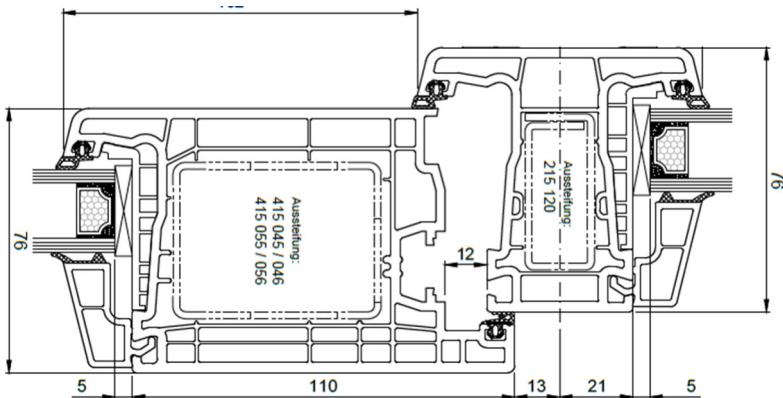

76 – Haustür nach innen öffnend

Flügel Nr. 251 040 – Pfosten Nr. 252 120