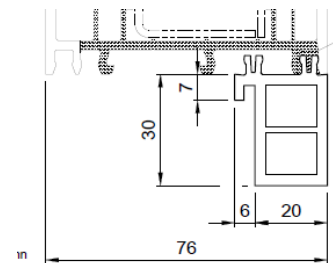

FBA 30 mm

FBA Nr. 406139