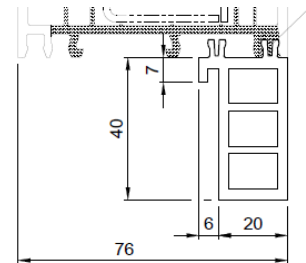

FBA 40 mm

FBA Nr. 406140