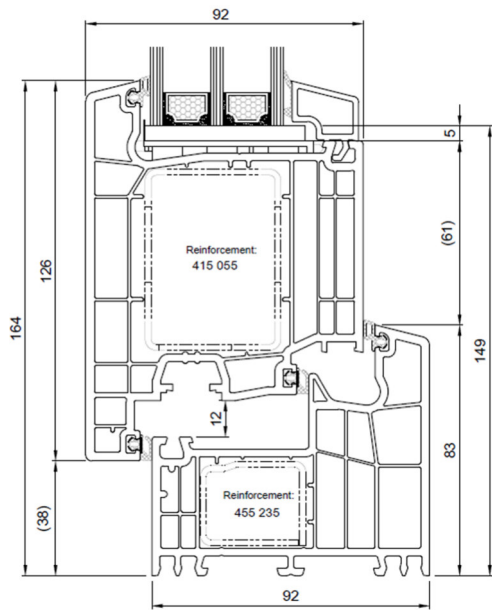

Salamander 92 – Haustüren

92 – Haustür nach außen öffnend

Blendrahmen Nr. 170 420 – Flügel Nr. 371 040