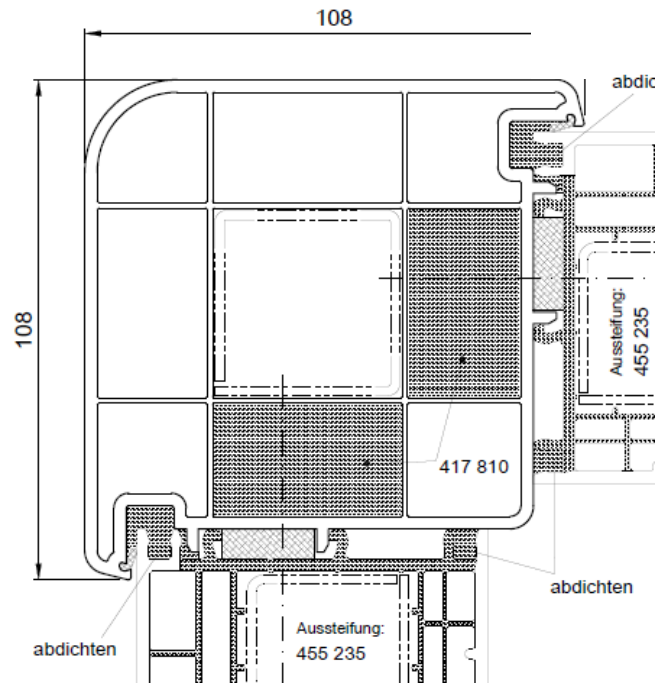

Kopplungs Nr. 6879

Salamander 76 – Kopplungen

Eckkopplung 90°

Kopplungs Nr. 416210
Verstärkung Nr. 229040

Anschlussituation Eckkopplung 90°

Eckkopplung 135°

Kopplungs Nr. 416240
Verstärkung Nr. 415140

Variable Eckkopplung