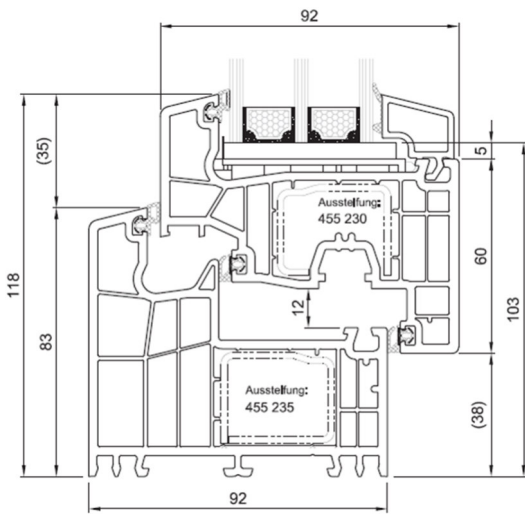

Salamander 92 – Fenster

92 – Dreh-Kipp – DK

Blendrahmen Nr. 170 420 – Flügel Nr. 171 020