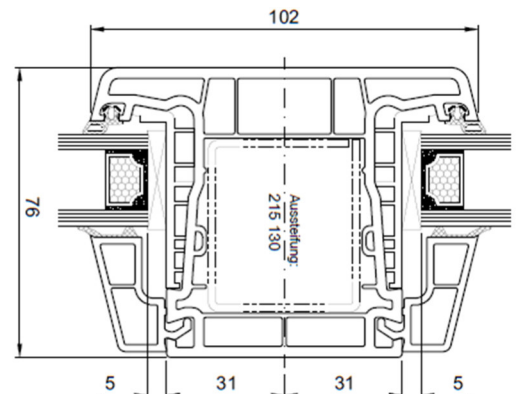

76 – Haustür glasteilende Sprosse

Sprosse Nr. 252130