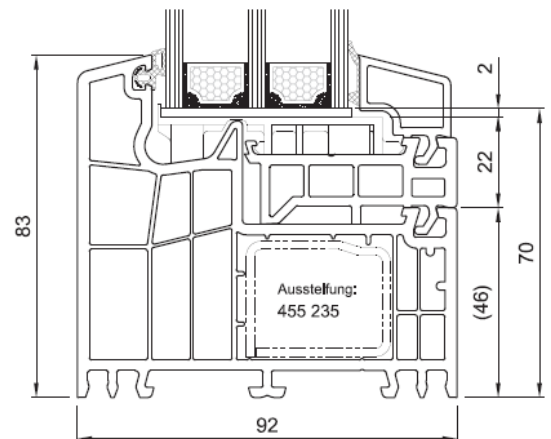

92 – Festverglasung – FoF

Flügel Nr. 170 420