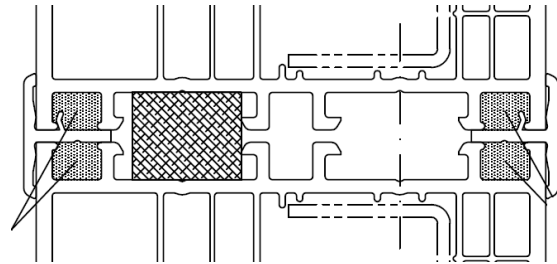

Kopplung mit Adapter Nr. 416251
Rohr Nr. NP0160
Stahl Nr. 415016

Salamander 82 – Kopplungen

H-Kopplung

Kopplungs Nr. NP0190

Anschlusssituation H-Kopplung

Statik-Kopplung 20 mm

Kopplungs Nr. NP8120

Verstärkung Nr. 405015