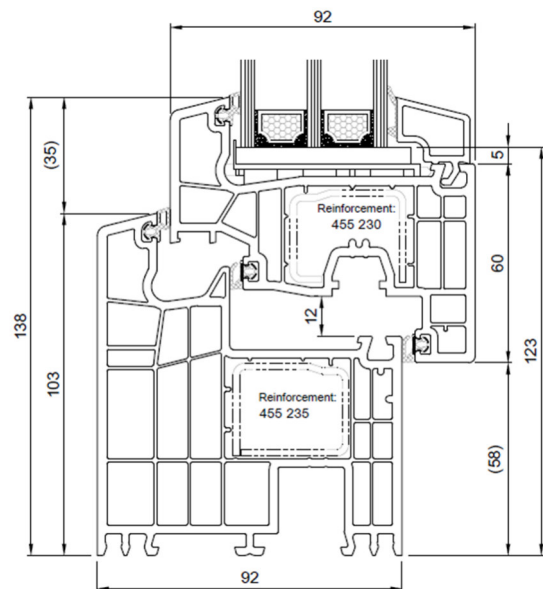

92 – Breiter Blendrahmen 103 mm Dreh-Kipp – (DK)

Breiter Blendrahmen 170 430 – Flügel Nr. 171 020

Salamander 92 Roundline – Fenster

92 RL – Dreh-Kipp – (DK)

Blendrahmen Nr. 170 420 – Flügel Nr. 171 226

92 RL – Fest ohne Flügel – Fest mit Flügel – (FoF-FmF)