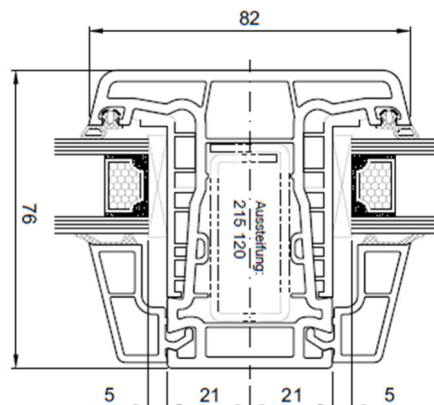

Flügel Nr. 251 021 – Pfosten Nr. 252 120

Flügel Nr. 251 021 – Stulp Nr. 256 030

76 – Festverglasung – FoF

SL 76 – glasteilende Sprosse

SL 76 – glasteilende Sprosse

Festverglasung Nr. 250 221

Sprosse Nr. 252120