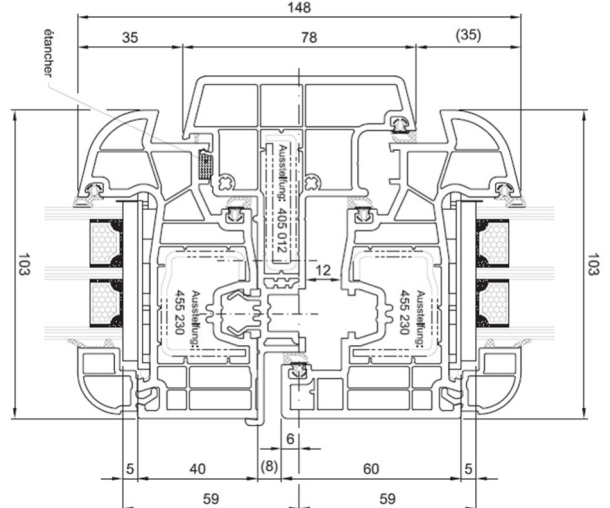

92 RL – Dreh Kipp – Dreh mit Stulp – (DK-D)

Flügel Nr. 171 226 – Stulp Nr. 176 020