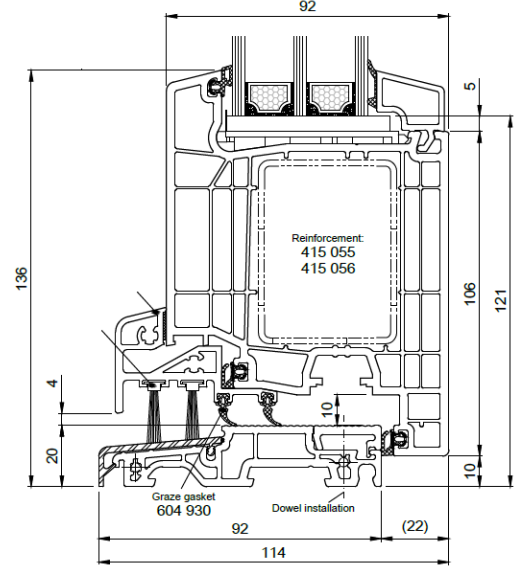

92 – flache Bodenschwelle nach innen öffnend

Flügel Nr. 171 040