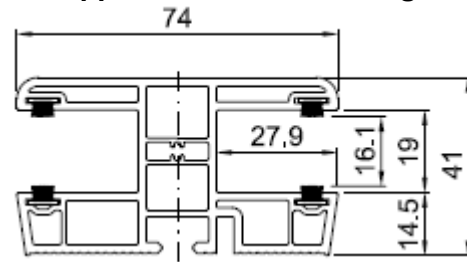

Dichtungs Nr. 406180

Salamander 76 und 92 – Rollladenführungsleisten, Zubehör

Rollladenführung

Rollladenführung Nr. 416086

Doppelte Rollladenführung

Rollladenführung Nr. 416096

Abrollleiste

Abrollleiste Nr. 406051