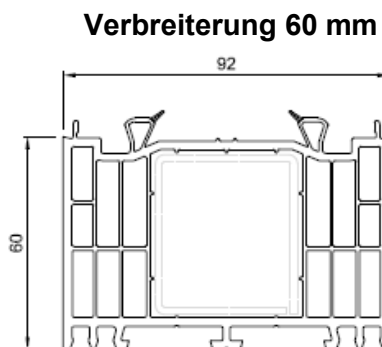

Verstärkung Nr. 259043

Verstärkung Nr. 249035

Anschlusssituation 60 mm

60 mm Nr. 476170