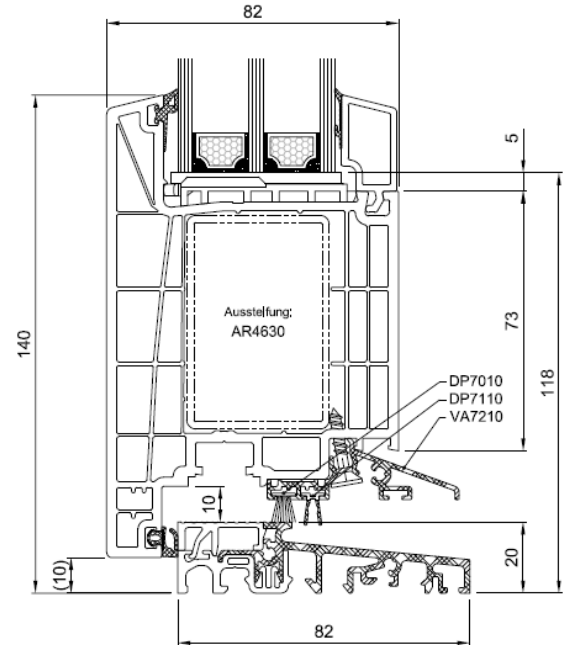

82 – flache Bodenschwelle nach außen öffnend

Flügel Nr. HP 8560