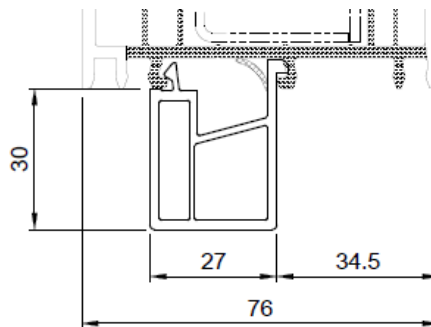

FBA 30 mm

FBA Nr. 416131