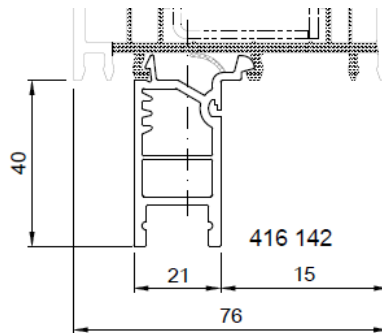

Salamander 76 und 92 – Balkonanschlussprofil –

Balkonanschlussprofil 40 mm

BA Nr. 416146

Salamander 76 und 92– Steinbankanschlussprofile

FBA 30 mm

FBA Nr. 416133

FBA 40 mm

FBA Nr. 416142