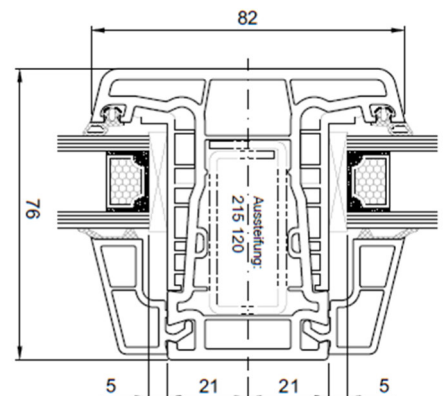

76 – flache Bodenschwelle nach innen öffnend

Flügel Nr. 251 040

76 – Haustür nach innen öffnend

Flügel Nr. 251 040 – Pfosten Nr. 252 120

76 – Haustür glasteilende Sprosse

Sprosse Nr. 252120

SL 70 – Haustür nach innen öffnend mit Stulp