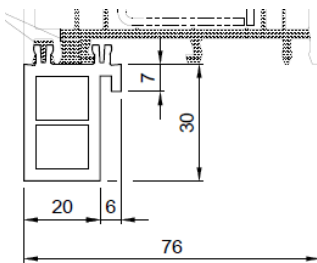

FBA 30 mm

FBA Nr. 406139