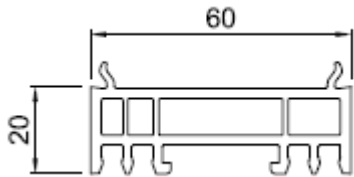

Endkappen Nr. ES0960

Anschlusssituation 86 x 25 mm

FBA 155 x 30 mm

FBA Nr. NP0820

Endkappen Nr. ES0960

Anschlusssituation 86 x 25 mm

Salamander 76 und 92 – Verbreiterungen

Verbreiterung 20 mm