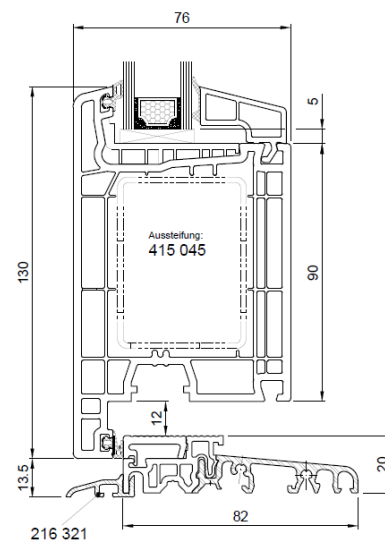

Flügel Nr. 251 040 – Stulp Nr. 256 030

76 – Haustür glasteilende Sprosse

Sprosse Nr. 252130

Salamander 76 – Haustüren

76 – Haustür nach außen öffnend

Blendrahmen Nr. 250 230 – Flügel Nr. 351 040

76 – flache Bodenschwelle nach außen öffnend