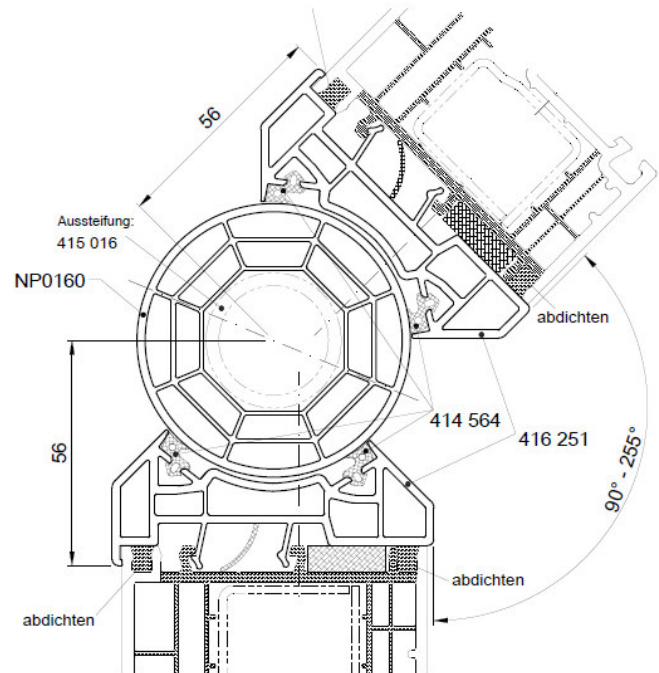

Kopplungs Nr. 6879

Salamander 76 – Kopplungen

Eckkopplung 90°

Kopplungs Nr. 416210
Verstärkung Nr. 229040

Anschlussituation Eckkopplung 90°

Eckkopplung 135°

Kopplungs Nr. 416240
Verstärkung Nr. 415140

Variable Eckkopplung