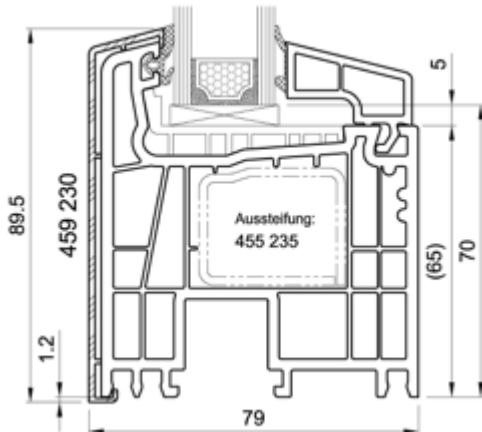

Salamander 76 Kunststoff-Aluminium – Fenster

76 – Festverglasung – FoF

Festverglasung Nr. 250 230