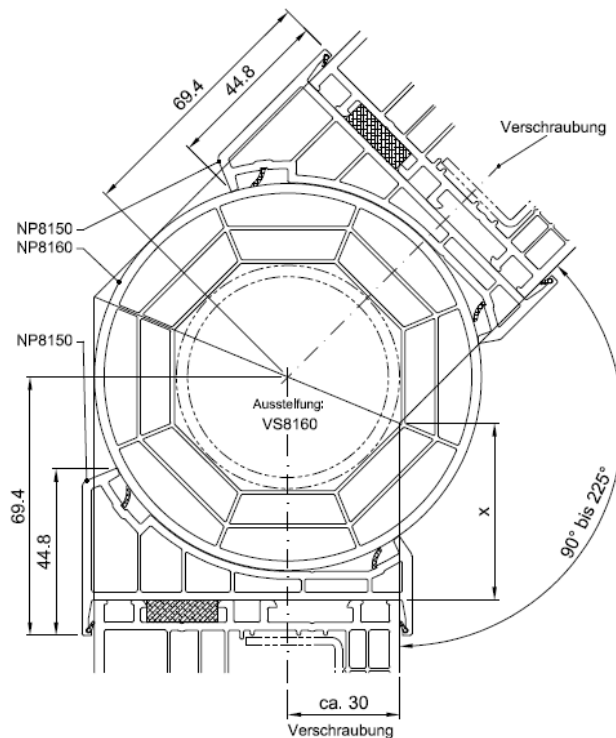

Salamander 82 – Kopplungen

Eckkopplung 90°

Eckkopplung 135°

Kopplungs Nr. NP0100

Verstärkung Nr. 405060

Endkappe Nr. 417210

Variable Eckkopplung

Kopplungs mit Adapter Nr. NP8150