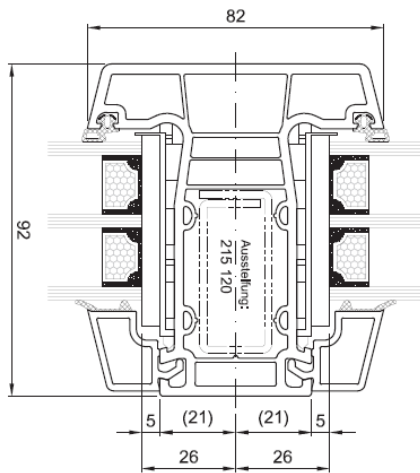

Salamander 92 – Fenster

92 – glasteilende Sprosse Flügel

Sprosse Nr. 172425