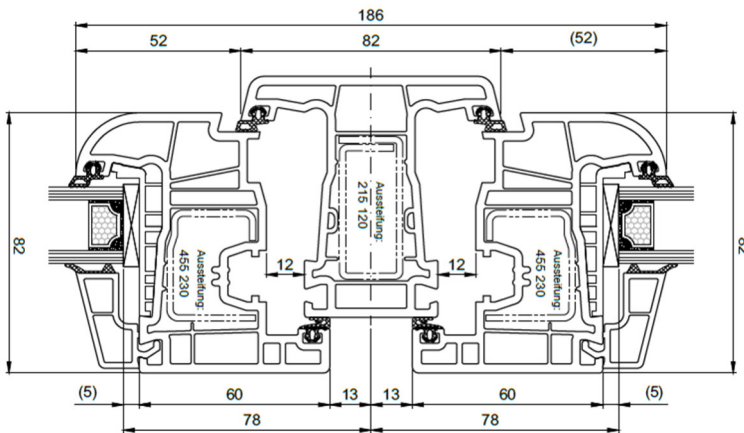

76 RL – Dreh-Kipp – Dreh Kipp mit festem Pfosten – (DK-DK)

Flügel Nr. 251 221 – Pfosten Nr. 252 120