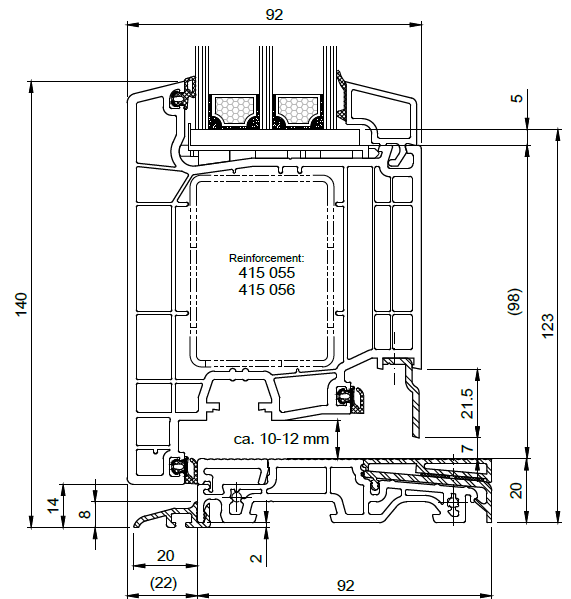

92 – flache Bodenschwelle nach außen öffnend

Flügel Nr. 371 040