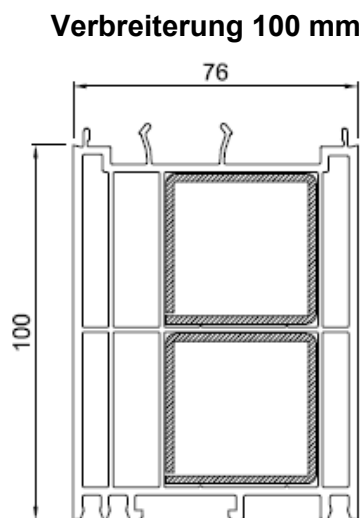

Salamander 76 und 92 – Verbreiterungen

20 mm Nr. 416160

30 mm Nr. 416163

40 mm Nr. 416164

Verstärkung Nr. 259043

60 mm Nr. 416170

Verstärkung Nr. 229040

100 mm Nr. 416176