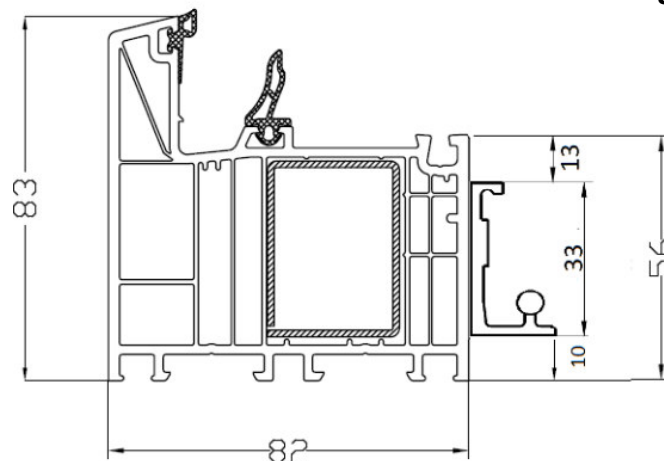

82 – PSK – Blendrahmen mit Laufrichtung

Blendrahmen Nr. HO9030