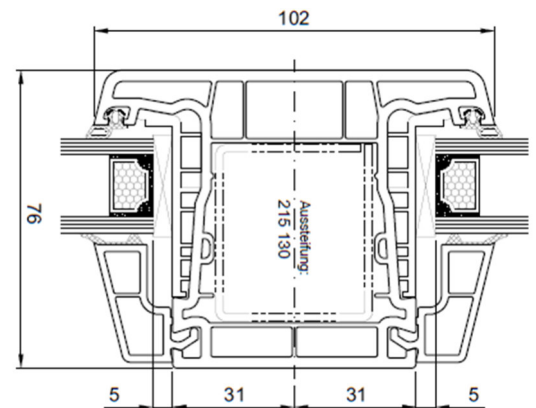

Flügel Nr. 251 021 – Pfosten Nr. 252 120

Flügel Nr. 251 021 – Stulp Nr. 256 030

76 – Festverglasung – FoF

SL 76 – glasteilende Sprosse

SL 76 – glasteilende Sprosse

Festverglasung Nr. 250 221

Sprosse Nr. 252120