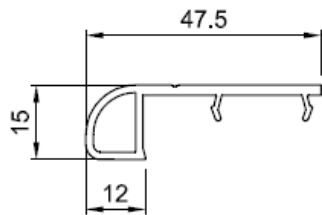

Abrollleiste

Abrollleiste Nr. RF3200