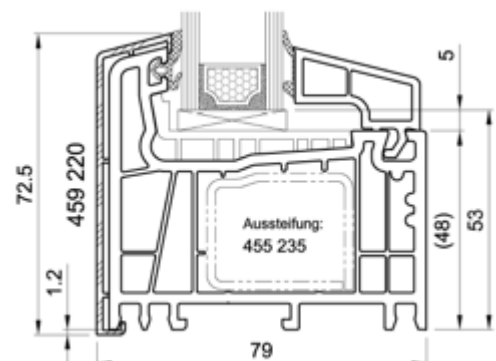

76 – Festverglasung – FoF

Festverglasung Nr. 250 221