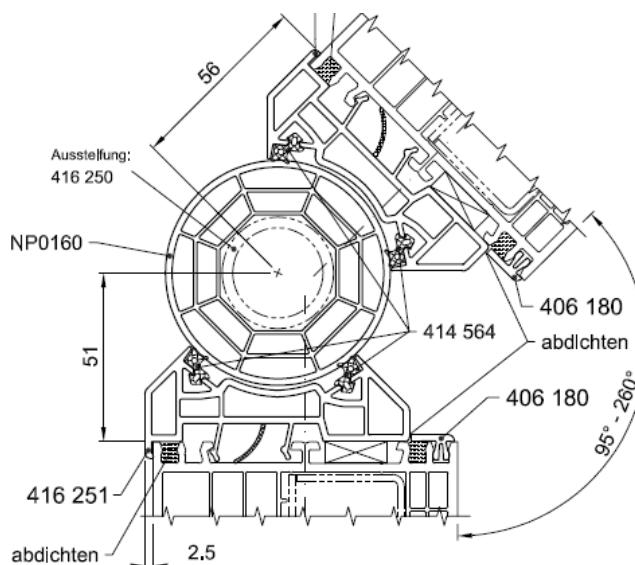

Verstärkung Nr. 229040

Eckkopplung 135°

Kopplungs Nr. 416240

Verstärkung Nr. 415140

Variable Eckkopplung

Kopplungs und Adapter Nr. 416251

Rohr Nr. NP0160

Stahl Nr. 416250