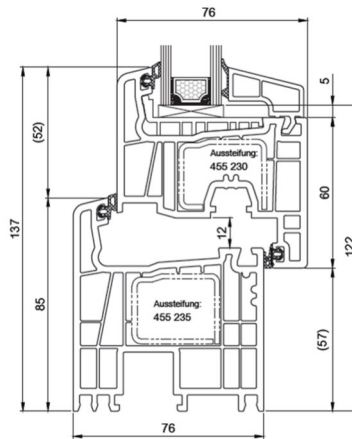

STOLMA System Salamander 76 Fenster

76 – Dreh-Kipp – DK

**Blendrahmen Nr. 250221 –
Flügel Nr. 251 021**

**76 – Dreh-Kipp – DK –
Breiter Blendrahmen 85 mm**

**Breiter Blendrahmen Nr. 250 230 –
Flügel Nr. 251 021**