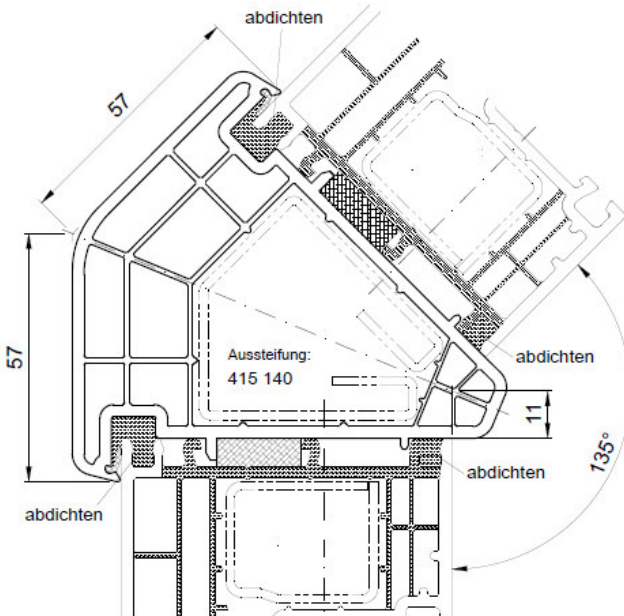

Kopplungs Nr. 6879

Salamander 76 – Kopplungen

Eckkopplung 90°

Kopplungs Nr. 416210
Verstärkung Nr. 229040

Anschlussituation Eckkopplung 90°

Eckkopplung 135°

Kopplungs Nr. 416240
Verstärkung Nr. 415140

Variable Eckkopplung