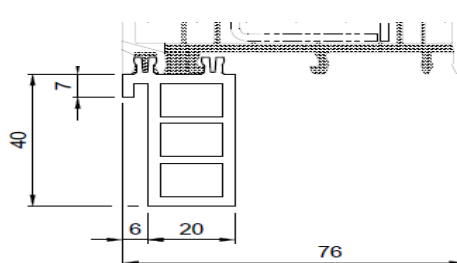

FBA 40 mm

FBA Nr. 406140