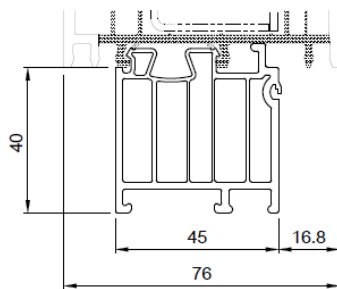

FBA Nr. 406157

Salamander 76 und 92 – Fensterbankanschlussprofile

FBA 30 mm

FBA Nr. 416134

FBA 40 mm

FBA Nr. 416100

FBA 40 mm

FBA Nr. 416141