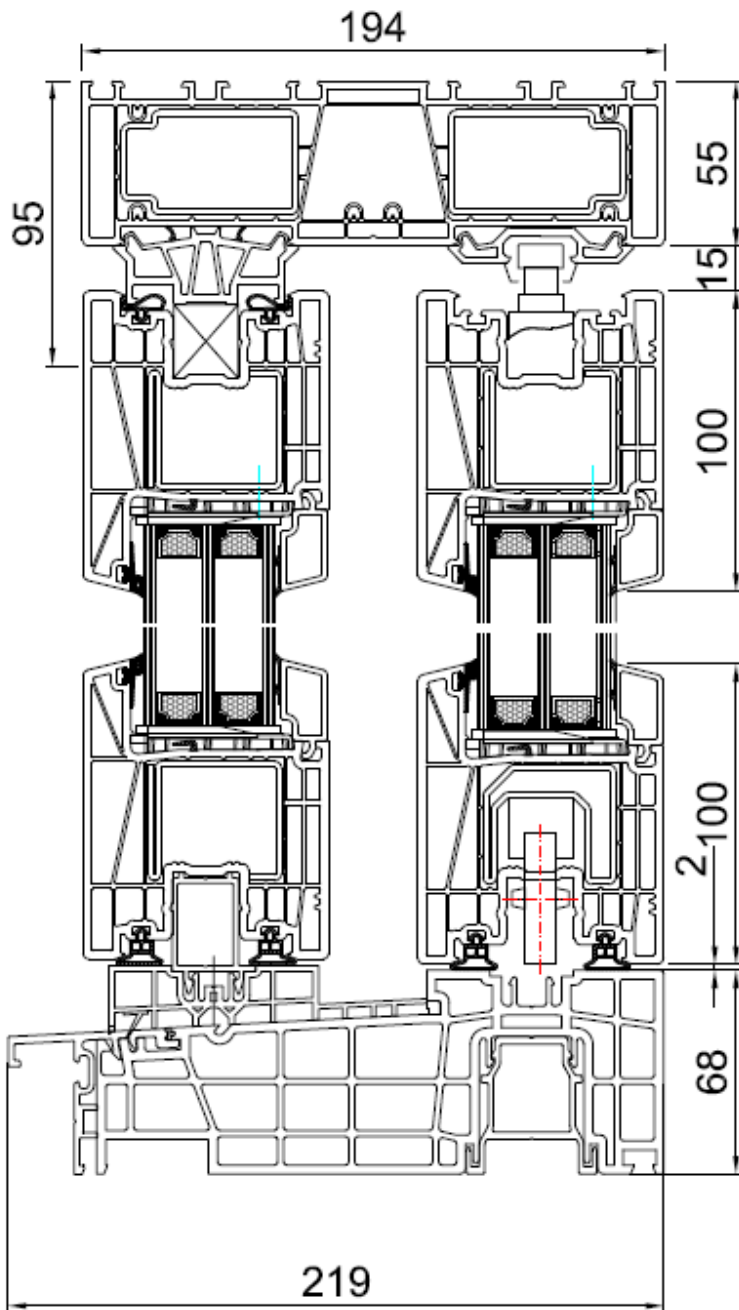

Salamander 82 – Hebe-Schiebetür Drive 82